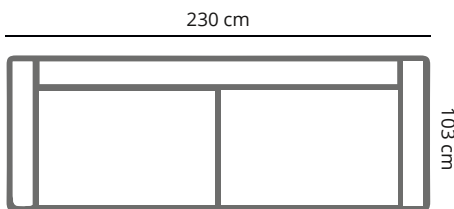

SO04 4 zits

SO35 3,5 zits