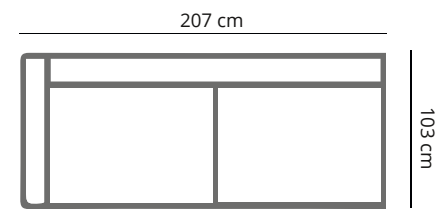

OPTIONEEL EIKEN TUSSENTAFEL

EIKENHOUT GELAKT EIKENHOUT GEOLIED

antraciet
 groove
 leem
 smoke
 tabacco light
 tabacco dark
 whitewash

blanke olie

40 x 90 cm

375

JEF

SO04 4 zits

EL72 ronde hoek elementen

SO46 (links) 4 zits 1-arm

SO35 3,5 zits

SO48 (links) 3,5 zits 1- arm

SO03 3 zits

OF04 (links)
Open einde elementen

SO50 (links) 3 zits 1- arm

SO25 2,5 zits