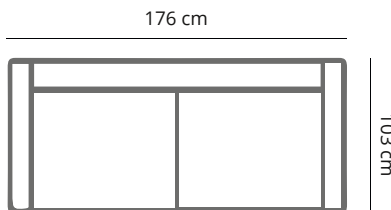

PRODUCT AFMETING

HOOGTE	73 cm
ZITDIEPTE	61 cm
ZITHOOGTE	41 cm
ARMHOOGTE	54 cm
ARMBREEDTE	30 cm
POOTHOOGTE	4 cm
HOOGTE TUSSENTAFEL	37 cm

COMFORT & KWALITEIT

ZITTING koudschuim h35 met dacron toplaag
RUGDEEL koudschuim h25 met dacron toplaag
DRAGENDE DELEN multiplex met dragende beukenhouten regels
VEREN nosag hard metaal 3,8 mm
POOT hout | zwart

EL72 ronde hoek elementen

SO46 (links) 4 zits 1-arm

SO35 3,5 zits

SO48 (links) 3,5 zits 1- arm

SO03 3 zits

OF04 (links)
Open einde elementen

SO50 (links) 3 zits 1- arm

SO25 2,5 zits