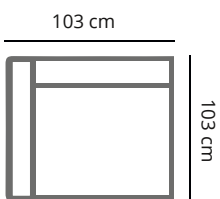

PRODUCT AFMETING

HOOGTE	73 cm
ZITDIEPTE	61 cm
ZITHOOGTE	41 cm
ARMHOOGTE	54 cm
ARMBREEDTE	30 cm
POOTHOOGTE	4 cm
HOOGTE TUSSENTAFEL	37 cm

COMFORT & KWALITEIT

ZITTING koudschuim h35 met dacron toplaag
RUGDEEL koudschuim h25 met dacron toplaag
DRAGENDE DELEN multiplex met dragende beukenhouten regels
VEREN nosag hard metaal 3,8 mm
POOT hout | zwart

	hocker	hocker
afmetingen	90 x 90 cm	90 x 60 cm
code	H033	H024
stofgroep a	599	575
stofgroep b	625	599
stofgroep c	649	615
stofgroep d	675	639
stofgroep e	699	649
ingezonden stof	585	549
metrage	2,0 meter	1,6 meter

OF02 (links)
Open einde elementen

SO52 (links) 2,5 zits 1- arm

LS15
Loveseat (zonder arm)

HO33
Hocker 90x90

HO24
Hocker 90x60cm

E10L
Hoekelement (links)

OR13 (rechts)
Chaise Longue 1-arm

LO64 (links)
Dormeuse 1-arm