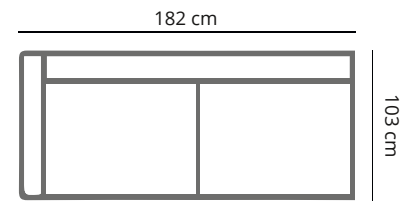

PRODUCT AFMETING

HOOGTE	73 cm
ZITDIEPTE	61 cm
ZITHOOGTE	41 cm
ARMHOOGTE	54 cm
ARMBREEDTE	30 cm
POOTHOOGTE	4 cm
HOOGTE TUSSENTAFEL	37 cm

COMFORT & KWALITEIT

ZITTING koudschuim h35 met dacron toplaag
RUGDEEL koudschuim h25 met dacron toplaag
DRAGENDE DELEN multiplex met dragende beukenhouten regels
VEREN nosag hard metaal 3,8 mm
POOT hout | zwart

EL72 ronde hoek elementen

SO46 (links) 4 zits 1-arm

SO35 3,5 zits

SO48 (links) 3,5 zits 1- arm

SO03 3 zits

OF04 (links)
Open einde elementen

SO50 (links) 3 zits 1- arm

SO25 2,5 zits