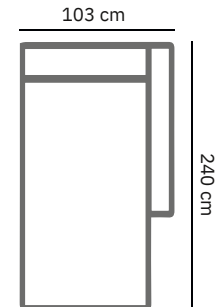

HO24
Hocker 90x60cm

LO65 (rechts)
Dormeuse XL 1-
arm