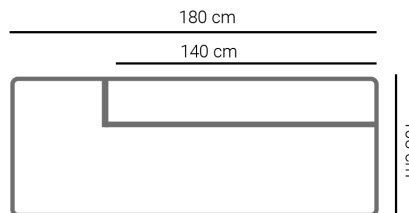

PRODUCT AFMETING

HOOGTE	73 cm
ZITDIEPTE	61 cm
ZITHOOGTE	41 cm
ARMHOOGTE	54 cm
ARMBREEDTE	30 cm
POOTHOOGTE	4 cm
HOOGTE TUSSENTAFEL	37 cm

COMFORT & KWALITEIT

ZITTING koudschuim h35 met dacron toplaag
RUGDEEL koudschuim h25 met dacron toplaag
DRAGENDE DELEN multiplex met dragende beukenhouten regels
VEREN nosag hard metaal 3,8 mm
POOT hout | zwart

EL72 ronde hoek elementen

SO46 (links) 4 zits 1-arm

SO35 3,5 zits

SO48 (links) 3,5 zits 1- arm

SO03 3 zits

OF04 (links)
Open einde elementen

SO50 (links) 3 zits 1- arm

SO25 2,5 zits