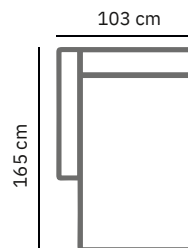

PRODUCT AFMETING

HOOGTE	73 cm
ZITDIEPTE	61 cm
ZITHOOGTE	41 cm
ARMHOOGTE	54 cm
ARMBREEDTE	30 cm
POOTHOOGTE	4 cm
HOOGTE TUSSENTAFEL	37 cm

COMFORT & KWALITEIT

ZITTING koudschuim h35 met dacron toplaag
RUGDEEL koudschuim h25 met dacron toplaag
DRAGENDE DELEN multiplex met dragende beukenhouten regels
VEREN nosag hard metaal 3,8 mm
POOT hout | zwart

	loveseat zonder armen	hoeelement L	hoeelement XL	los (tussen)element
afmetingen	140 x 103 cm	103 x 103 cm	125 x 103 cm	94 x 103 cm
code	LS15	E10R (rechts) / E10L (links)	E008 (rechts) / E007 (links)	L100
stofgroep a	1149	1149	1289	999
stofgroep b	1210	1199	1345	1089
stofgroep c	1255	1245	1375	1119
stofgroep d	1330	1275	1419	1179
stofgroep e	1430	1309	1485	1235
ingezonden stof	1015	990	1125	925
metrage	7,0 meter	6,0 meter	6,7 meter	6,0 meter

	hocker	hocker
afmetingen	90 x 90 cm	90 x 60 cm
code	H033	H024
stofgroep a	599	575
stofgroep b	625	599
stofgroep c	649	615
stofgroep d	675	639
stofgroep e	699	649
ingezonden stof	585	549
metrage	2,0 meter	1,6 meter

OF02 (links)
Open einde elementen

SO52 (links) 2,5 zits 1- arm

LS15
Loveseat (zonder arm)

HO33
Hocker 90x90

HO24
Hocker 90x60cm

E10L
Hoekelement (links)

OR13 (rechts)
Chaise Longue 1-arm

LO64 (links)
Dormeuse 1-arm