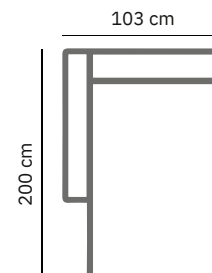

PRODUCT AFMETING

HOOGTE	73 cm
ZITDIEPTE	61 cm
ZITHOOGTE	41 cm
ARMHOOGTE	54 cm
ARMBREEDTE	30 cm
POOTHOOGTE	4 cm
HOOGTE TUSSENTAFEL	37 cm

COMFORT & KWALITEIT

ZITTING koudschuim h35 met dacron toplaag
RUGDEEL koudschuim h25 met dacron toplaag
DRAGENDE DELEN multiplex met dragende beukenhouten regels
VEREN nosag hard metaal 3,8 mm
POOT hout | zwart

	loveseat zonder armen	hoeelement L	hoeelement XL	los (tussen)element
afmetingen	140 x 103 cm	103 x 103 cm	125 x 103 cm	94 x 103 cm
code	LS15	E10R (rechts) / E10L (links)	E008 (rechts) / E007 (links)	L100
stofgroep a	1149	1149	1289	999
stofgroep b	1210	1199	1345	1089
stofgroep c	1255	1245	1375	1119
stofgroep d	1330	1275	1419	1179
stofgroep e	1430	1309	1485	1235
ingezonden stof	1015	990	1125	925
metrage	7,0 meter	6,0 meter	6,7 meter	6,0 meter

	hocker	hocker
afmetingen	90 x 90 cm	90 x 60 cm
code	H033	H024
stofgroep a	599	575
stofgroep b	625	599
stofgroep c	649	615
stofgroep d	675	639
stofgroep e	699	649
ingezonden stof	585	549
metrage	2,0 meter	1,6 meter

OF02 (links)
Open einde elementen

SO52 (links) 2,5 zits 1- arm

LS15
Loveseat (zonder arm)

HO33
Hocker 90x90

HO24
Hocker 90x60cm

E10L
Hoekelement (links)

OR13 (rechts)
Chaise Longue 1-arm

LO64 (links)
Dormeuse 1-arm