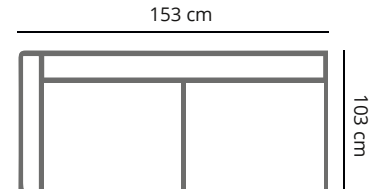

SO50 (links) 3 zits 1- arm

SO52 (links) 2,5 zits 1- arm