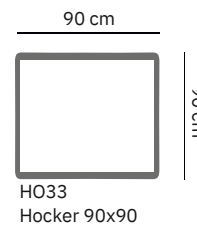

SO52 (links) 2,5 zits 1- arm