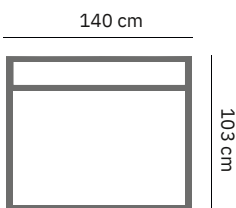

SO25 2,5 zits

LS15
Loveseat (zonder arm)