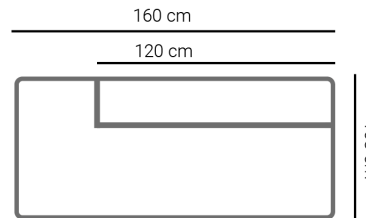

OF04 (links)
Open einde elementen