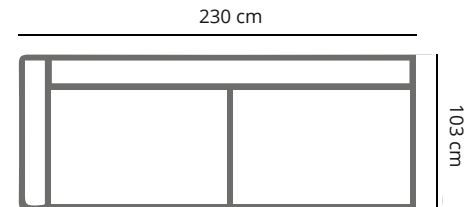

SO46 (links) 4 zits 1-arm