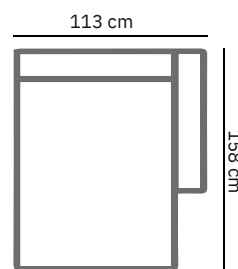

PRODUCT AFMETING

HOOGTE	73 cm
ZITDIEPTE	61 cm
ZITHOOGTE	41 cm
ARMHOOGTE	54 cm
ARMBREEDTE	30 cm
POOTHOOGTE	4 cm
HOOGTE TUSSENTAFEL	37 cm

COMFORT & KWALITEIT

ZITTING koudschuim h35 met dacron toplaag
RUGDEEL koudschuim h25 met dacron toplaag
DRAGENDE DELEN multiplex met dragende beukenhouten regels
VEREN nosag hard metaal 3,8 mm
POOT hout | zwart

	loveseat zonder armen	hoeelement L	hoeelement XL	los (tussen)element
afmetingen	140 x 103 cm	103 x 103 cm	125 x 103 cm	94 x 103 cm
code	LS15	E10R (rechts) / E10L (links)	E008 (rechts) / E007 (links)	L100
stofgroep a	1149	1149	1289	999
stofgroep b	1210	1199	1345	1089
stofgroep c	1255	1245	1375	1119
stofgroep d	1330	1275	1419	1179
stofgroep e	1430	1309	1485	1235
ingezonden stof	1015	990	1125	925
metrage	7,0 meter	6,0 meter	6,7 meter	6,0 meter

	hocker	hocker
afmetingen	90 x 90 cm	90 x 60 cm
code	H033	H024
stofgroep a	599	575
stofgroep b	625	599
stofgroep c	649	615
stofgroep d	675	639
stofgroep e	699	649
ingezonden stof	585	549
metrage	2,0 meter	1,6 meter

OF02 (links)
Open einde elementen

SO52 (links) 2,5 zits 1- arm

LS15
Loveseat (zonder arm)

HO33
Hocker 90x90

HO24
Hocker 90x60cm

E10L
Hoekelement (links)

OR13 (rechts)
Chaise Longue 1-arm

LO64 (links)
Dormeuse 1-arm