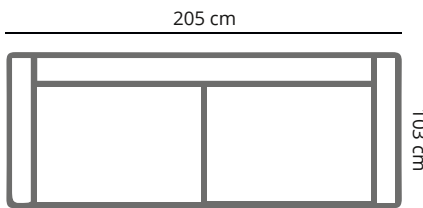

EL72 ronde hoek elementen

SO46 (links) 4 zits 1-arm

SO35 3,5 zits

SO48 (links) 3,5 zits 1- arm

SO03 3 zits

OF04 (links)
Open einde elementen

SO50 (links) 3 zits 1- arm

SO25 2,5 zits