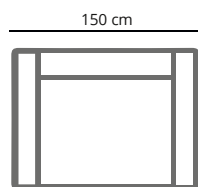

### PRODUCT AFMETING

<b>HOOGTE</b>	75 cm
<b>ZITDIEPTE</b>	55 cm
<b>ZITHOOGTE</b>	42 cm
<b>ARMHOOGTE</b>	65 cm
<b>ARMBREEDTE</b>	19 cm
<b>POOTHOOGTE</b>	16 cm

## COOS

	loveseat	3,5 zits 1-arm	3 zits 1-arm	2,5 zits 1-arm	2 zits 1-arm
<b>afmetingen</b>	150 x 90 cm	205 x 90 cm	185 x 90 cm	165 x 90 cm	145 x 90 cm
<b>code</b>	LS15	S047 (rechts)/ S048 (links)	S049 (rechts)/ S050 (links)	S051 (rechts)/ S052 (links)	S053 (rechts)/ S054 (links)
<b>stofgroep a</b>	1520	1660	1599	1550	1475
<b>stofgroep b</b>	1595	1715	1660	1615	1540
<b>stofgroep c</b>	1650	1795	1749	1670	1615
<b>stofgroep d</b>	1725	1890	1799	1715	1660
<b>stofgroep e</b>	1795	1960	1890	1799	1740
<b>ingezonden stof</b>	1375	1550	1495	1430	1330
<b>metrage</b>	4,5 meter	6,0 meter	5,5 meter	5,0 meter	4,5 meter

## COOS

	hoekelement	hocker	hocker
<b>afmetingen</b>	90 x 90 cm	90 x 65 cm	65 cm (rond)
<b>code</b>	EL44 (rechts)/EL45 (links)	H080	H081
<b>stofgroep a</b>	1375	485	475
<b>stofgroep b</b>	1430	515	495
<b>stofgroep c</b>	1540	540	530
<b>stofgroep d</b>	1640	570	560
<b>stofgroep e</b>	1715	615	595
<b>ingezonden stof</b>	1255	440	420
<b>metrage</b>	3,5 meter	2,0 meter	1,5 meter

SO54 (links) 2 zits 1- arm

SO02 2 zits

LO62 (links)  
Dormeuse L 1- arm

LO65 (rechts)  
Dormeuse XL 1- arm

BO63 (rechts)  
Chaise Longue L 1- arm

LS15 Loveseat

EL45 (links)  
EL44 (rechts)  
Hoekelement

HO80 Hocker