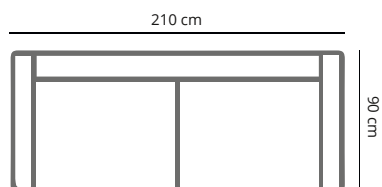

### PRODUCT AFMETING

<b>HOOGTE</b>	75 cm
<b>ZITDIEPTE</b>	55 cm
<b>ZITHOOGTE</b>	42 cm
<b>ARMHOOGTE</b>	65 cm
<b>ARMBREEDTE</b>	19 cm
<b>POOTHOOGTE</b>	16 cm

## COOS

	hoekelement	hocker	hocker
<b>afmetingen</b>	90 x 90 cm	90 x 65 cm	65 cm (rond)
<b>code</b>	EL44 (rechts)/EL45 (links)	H080	H081
<b>stofgroep a</b>	1375	485	475
<b>stofgroep b</b>	1430	515	495
<b>stofgroep c</b>	1540	540	530
<b>stofgroep d</b>	1640	570	560
<b>stofgroep e</b>	1715	615	595
<b>ingezonden stof</b>	1255	440	420
<b>metrage</b>	3,5 meter	2,0 meter	1,5 meter

## COOS

SO04 4 zits

SO48 (links) 3,5 zits 1- arm

SO35 3,5 zits

SO50 (links) 3 zits 1- arm

SO03 3 zits

SO52 (links) 2,5 zits 1- arm

SO25 2,5 zits

SO54 (links) 2 zits 1- arm

SO02 2 zits

LO62 (links)  
Dormeuse L 1- arm

LO65 (rechts)  
Dormeuse XL 1- arm

BO63 (rechts)  
Chaise Longue L 1- arm

LS15 Loveseat

EL45 (links)  
EL44 (rechts)  
Hoekelement

HO80 Hocker