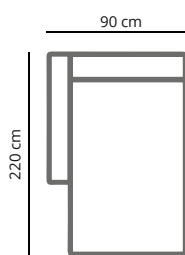

SO54 (links) 2 zits 1- arm

LO62 (links)
Dormeuse L 1- arm