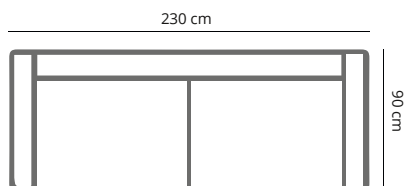

### PRODUCT AFMETING

<b>HOOGTE</b>	75 cm
<b>ZITDIEPTE</b>	55 cm
<b>ZITHOOGTE</b>	42 cm
<b>ARMHOOGTE</b>	65 cm
<b>ARMBREEDTE</b>	19 cm
<b>POOTHOOGTE</b>	16 cm

## COOS

	hoekelement	hocker	hocker
<b>afmetingen</b>	90 x 90 cm	90 x 65 cm	65 cm (rond)
<b>code</b>	EL44 (rechts)/EL45 (links)	H080	H081
<b>stofgroep a</b>	1375	485	475
<b>stofgroep b</b>	1430	515	495
<b>stofgroep c</b>	1540	540	530
<b>stofgroep d</b>	1640	570	560
<b>stofgroep e</b>	1715	615	595
<b>ingezonden stof</b>	1255	440	420
<b>metrage</b>	3,5 meter	2,0 meter	1,5 meter

## COOS

SO04 4 zits

SO48 (links) 3,5 zits 1- arm

SO35 3,5 zits

SO50 (links) 3 zits 1- arm

SO03 3 zits

SO52 (links) 2,5 zits 1- arm

SO25 2,5 zits

SO54 (links) 2 zits 1- arm

SO02 2 zits

LO62 (links)  
Dormeuse L 1- arm

LO65 (rechts)  
Dormeuse XL 1- arm

BO63 (rechts)  
Chaise Longue L 1- arm

LS15 Loveseat

EL45 (links)  
EL44 (rechts)  
Hoekelement

HO80 Hocker