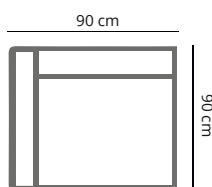

### PRODUCT AFMETING

<b>HOOGTE</b>	75 cm
<b>ZITDIEPTE</b>	55 cm
<b>ZITHOOGTE</b>	42 cm
<b>ARMHOOGTE</b>	65 cm
<b>ARMBREEDTE</b>	19 cm
<b>POOTHOOGTE</b>	16 cm

SO54 (links) 2 zits 1- arm

SO02 2 zits

LO62 (links)  
Dormeuse L 1- arm

LO65 (rechts)  
Dormeuse XL 1- arm

BO63 (rechts)  
Chaise Longue L 1- arm

LS15 Loveseat

EL45 (links)  
EL44 (rechts)  
Hoekelement

HO80 Hocker