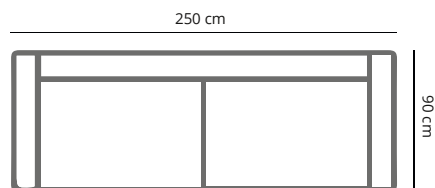

### PRODUCT AFMETING

<b>HOOGTE</b>	75 cm
<b>ZITDIEPTE</b>	55 cm
<b>ZITHOOGTE</b>	42 cm
<b>ARMHOOGTE</b>	65 cm
<b>ARMBREEDTE</b>	19 cm
<b>POOTHOOGTE</b>	16 cm

## COOS

	dormeuse l 1-arm	dormeuse xl 1-arm	chaise longue l 1-arm	chaise longue xl 1-arm
<b>afmetingen</b>	90 x 220 cm	90 x 240 cm	120 x 150 cm	120 x 170 cm
<b>code</b>	LO61 (rechts)/ LO62 (links)	LO65 (rechts)/ LO66 (links)	BO63 (rechts)/ BO64 (links)	BO65 (rechts)/ BO66 (links)
<b>stofgroep a</b>	1699	1780	1475	1530
<b>stofgroep b</b>	1749	1835	1540	1599
<b>stofgroep c</b>	1825	1890	1615	1675
<b>stofgroep d</b>	1890	1935	1660	1725
<b>stofgroep e</b>	1960	2015	1750	1799
<b>ingezonden stof</b>	1560	1630	1320	1375
<b>metrage</b>	6,5 meter	7,5 meter	6,0 meter	7,0 meter

## COOS

	hoekelement	hocker	hocker
<b>afmetingen</b>	90 x 90 cm	90 x 65 cm	65 cm (rond)
<b>code</b>	EL44 (rechts)/EL45 (links)	H080	H081
<b>stofgroep a</b>	1375	485	475
<b>stofgroep b</b>	1430	515	495
<b>stofgroep c</b>	1540	540	530
<b>stofgroep d</b>	1640	570	560
<b>stofgroep e</b>	1715	615	595
<b>ingezonden stof</b>	1255	440	420
<b>metrage</b>	3,5 meter	2,0 meter	1,5 meter

## COOS

SO04 4 zits

SO48 (links) 3,5 zits 1- arm

SO35 3,5 zits

SO50 (links) 3 zits 1- arm

SO03 3 zits

SO52 (links) 2,5 zits 1- arm

SO25 2,5 zits