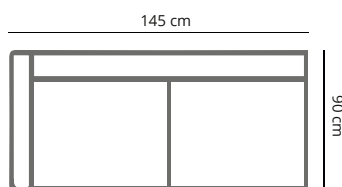

### PRODUCT AFMETING

<b>HOOGTE</b>	75 cm
<b>ZITDIEPTE</b>	55 cm
<b>ZITHOOGTE</b>	42 cm
<b>ARMHOOGTE</b>	65 cm
<b>ARMBREEDTE</b>	19 cm
<b>POOTHOOGTE</b>	16 cm

## COOS

	loveseat	3,5 zits 1-arm	3 zits 1-arm	2,5 zits 1-arm	2 zits 1-arm
<b>afmetingen</b>	150 x 90 cm	205 x 90 cm	185 x 90 cm	165 x 90 cm	145 x 90 cm
<b>code</b>	LS15	S047 (rechts)/ S048 (links)	S049 (rechts)/ S050 (links)	S051 (rechts)/ S052 (links)	S053 (rechts)/ S054 (links)
<b>stofgroep a</b>	1520	1660	1599	1550	1475
<b>stofgroep b</b>	1595	1715	1660	1615	1540
<b>stofgroep c</b>	1650	1795	1749	1670	1615
<b>stofgroep d</b>	1725	1890	1799	1715	1660
<b>stofgroep e</b>	1795	1960	1890	1799	1740
<b>ingezonden stof</b>	1375	1550	1495	1430	1330
<b>metrage</b>	4,5 meter	6,0 meter	5,5 meter	5,0 meter	4,5 meter

## COOS

	hoekelement	hocker	hocker
<b>afmetingen</b>	90 x 90 cm	90 x 65 cm	65 cm (rond)
<b>code</b>	EL44 (rechts)/EL45 (links)	H080	H081
<b>stofgroep a</b>	1375	485	475
<b>stofgroep b</b>	1430	515	495
<b>stofgroep c</b>	1540	540	530
<b>stofgroep d</b>	1640	570	560
<b>stofgroep e</b>	1715	615	595
<b>ingezonden stof</b>	1255	440	420
<b>metrage</b>	3,5 meter	2,0 meter	1,5 meter

## COOS

SO04 4 zits

SO48 (links) 3,5 zits 1- arm

SO35 3,5 zits

SO50 (links) 3 zits 1- arm

SO03 3 zits

SO52 (links) 2,5 zits 1- arm

SO25 2,5 zits