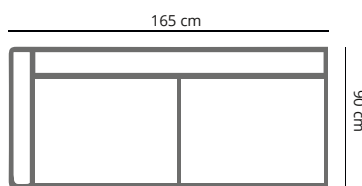

### PRODUCT AFMETING

<b>HOOGTE</b>	75 cm
<b>ZITDIEPTE</b>	55 cm
<b>ZITHOOGTE</b>	42 cm
<b>ARMHOOGTE</b>	65 cm
<b>ARMBREEDTE</b>	19 cm
<b>POOTHOOGTE</b>	16 cm

## COOS

	hoekelement	hocker	hocker
<b>afmetingen</b>	90 x 90 cm	90 x 65 cm	65 cm (rond)
<b>code</b>	EL44 (rechts)/EL45 (links)	H080	H081
<b>stofgroep a</b>	1375	485	475
<b>stofgroep b</b>	1430	515	495
<b>stofgroep c</b>	1540	540	530
<b>stofgroep d</b>	1640	570	560
<b>stofgroep e</b>	1715	615	595
<b>ingezonden stof</b>	1255	440	420
<b>metrage</b>	3,5 meter	2,0 meter	1,5 meter

## COOS

SO04 4 zits

SO48 (links) 3,5 zits 1- arm

SO35 3,5 zits

SO50 (links) 3 zits 1- arm

SO03 3 zits

SO52 (links) 2,5 zits 1- arm

SO25 2,5 zits