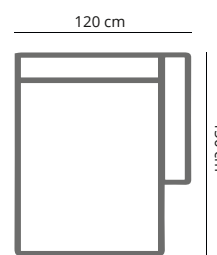

### PRODUCT AFMETING

<b>HOOGTE</b>	75 cm
<b>ZITDIEPTE</b>	55 cm
<b>ZITHOOGTE</b>	42 cm
<b>ARMHOOGTE</b>	65 cm
<b>ARMBREEDTE</b>	19 cm
<b>POOTHOOGTE</b>	16 cm

## COOS

	hoekelement	hocker	hocker
<b>afmetingen</b>	90 x 90 cm	90 x 65 cm	65 cm (rond)
<b>code</b>	EL44 (rechts)/EL45 (links)	H080	H081
<b>stofgroep a</b>	1375	485	475
<b>stofgroep b</b>	1430	515	495
<b>stofgroep c</b>	1540	540	530
<b>stofgroep d</b>	1640	570	560
<b>stofgroep e</b>	1715	615	595
<b>ingezonden stof</b>	1255	440	420
<b>metrage</b>	3,5 meter	2,0 meter	1,5 meter

SO54 (links) 2 zits 1- arm

SO02 2 zits

LO62 (links)  
Dormeuse L 1- arm

LO65 (rechts)  
Dormeuse XL 1- arm

BO63 (rechts)  
Chaise Longue L 1- arm

LS15 Loveseat

EL45 (links)  
EL44 (rechts)  
Hoekelement

HO80 Hocker