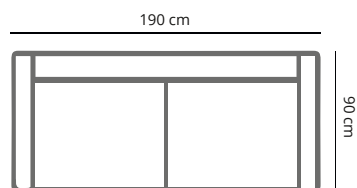

SO25 2,5 zits

SO02 2 zits