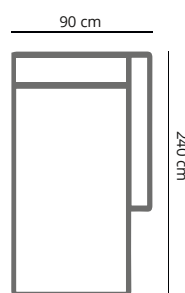

LO65 (rechts)
Dormeuse XL 1- arm