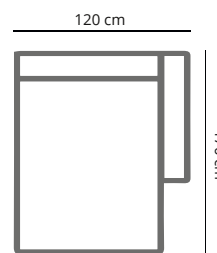

BO65 (rechts)
Chaise Longue XL 1- arm