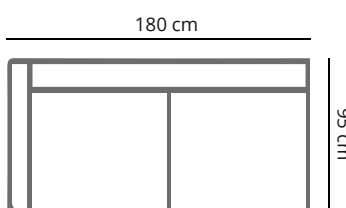

SO50 (links) 3 zits 1- arm

SO52 (links) 2,5 zits 1- arm