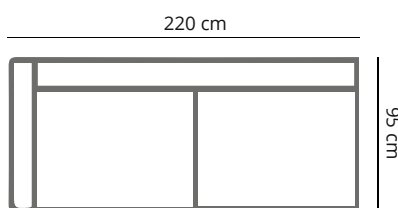

PRODUCT AFMETING

HOOGTE	75 cm
ZITDIEPTE	56 cm
ZITHOOGTE	45 cm
ARMHOOGTE	61 cm
ARMBREEDTE	25 cm
POOTHOOGTE	18 cm

COMFORT & KWALITEIT

ZITTING	koudschuim hr 40 met dacron toplaag
RUGDEEL	koudschuim sg25 met dacron toplaag
DRAGENDE DELEN	multiplex met dragende beukenhouten regels
VEREN	nosag hard metaal 3,8 mm
POOT	metaal standaard zwart

MATTEO

	4,5 zits 1-arm	4 zits 1-arm	3,5 zits 1-arm	3 zits 1-arm	2,5 zits 1-arm	2 zits 1-arm
afmetingen	260 x 95 cm	240 x 95 cm	220 x 95 cm	200 x 95 cm	180 x 95 cm	160 x 95 cm
code	S043 (rechts)/ S044 (links)	S045 (rechts)/ S046 (links)	S047 (rechts)/ S048 (links)	S049 (rechts)/ S050 (links)	S051 (rechts)/ S052 (links)	S053 (rechts)/ S054 (links)
stofgroep a	2235	2049	1915	1775	1630	1475
stofgroep b	2299	2125	1975	1825	1670	1520
stofgroep c	2349	2180	2019	1875	1725	1560
stofgroep d	2399	2235	2075	1939	1770	1615
stofgroep e	2475	2290	2125	1985	1825	1660
ingezonden stof	2080	1925	1770	1650	1530	1410
metrage	8,0 meter	7,5 meter	7,0 meter	6,5 meter	6,0 meter	5,5 meter

MATTEO

	hoekelement	hocker	hocker
afmetingen	95 x 95 cm	95 x 65 cm	65 x 65 cm
code	EL44 (rechts)/ EL45 (links)	HO80	HO81
stofgroep a	1595	485	460
stofgroep b	1660	495	475
stofgroep c	1750	515	485
stofgroep d	1885	549	515
stofgroep e	1935	570	550
ingezonden stof	1475	450	420
metrage	3,5 meter	2,0 meter	1,5 meter

MATTEO

SO45 4,5 zits

SO44 (links) 4,5 zits 1- arm

SO04 4 zits

SO46 (links) 4 zits 1- arm

SO35 3,5 zits

SO48 (links) 3,5 zits 1- arm

SO03 3 zits