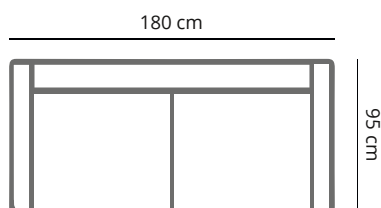

SO25 2,5 zits

SO02 2 zits