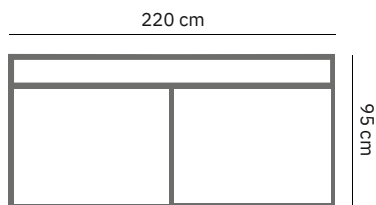

PRODUCT AFMETING

HOOGTE	75 cm
ZITDIEPTE	56 cm
ZITHOOGTE	45 cm
ARMHOOGTE	61 cm
ARMBREEDTE	25 cm
POOTHOOGTE	18 cm

COMFORT & KWALITEIT

ZITTING	koudschuim hr 40 met dacron toplaag
RUGDEEL	koudschuim sg25 met dacron toplaag
DRAGENDE DELEN	multiplex met dragende beukenhouten regels
VEREN	nosag hard metaal 3,8 mm
POOT	metaal standaard zwart

**bij maatwerk geldt een toeslag van 20% op de aangrenzende kleinere maat*

MATTEO

	4,5 zits	4 zits	3,5 zits	3 zits	2,5 zits	2 zits
afmetingen	280 x 95 cm	260 x 95 cm	240 x 95 cm	220 x 95 cm	200 x 95 cm	180 x 95 cm
code	S045	S004	S035	S003	S025	S002
stofgroep a	2399	2199	2089	1975	1825	1699
stofgroep b	2475	2239	2129	2039	1899	1775
stofgroep c	2525	2320	2239	2099	1980	1815
stofgroep d	2625	2439	2299	2180	2025	1890
stofgroep e	2685	2499	2385	2235	2049	1949
ingezonden stof	2235	2049	1935	1815	1699	1630
metrage	9,5 meter	9,0 meter	8,5 meter	8,0 meter	7,5 meter	7,0 meter

MATTEO

	4,5 zits 1-arm	4 zits 1-arm	3,5 zits 1-arm	3 zits 1-arm	2,5 zits 1-arm	2 zits 1-arm
afmetingen	260 x 95 cm	240 x 95 cm	220 x 95 cm	200 x 95 cm	180 x 95 cm	160 x 95 cm
code	S043 (rechts)/ S044 (links)	S045 (rechts)/ S046 (links)	S047 (rechts)/ S048 (links)	S049 (rechts)/ S050 (links)	S051 (rechts)/ S052 (links)	S053 (rechts)/ S054 (links)
stofgroep a	2235	2049	1915	1775	1630	1475
stofgroep b	2299	2125	1975	1825	1670	1520
stofgroep c	2349	2180	2019	1875	1725	1560
stofgroep d	2399	2235	2075	1939	1770	1615
stofgroep e	2475	2290	2125	1985	1825	1660
ingezonden stof	2080	1925	1770	1650	1530	1410
metrage	8,0 meter	7,5 meter	7,0 meter	6,5 meter	6,0 meter	5,5 meter

SO50 (links) 3 zits 1- arm

SO25 2,5 zits

SO52 (links) 2,5 zits 1- arm

SO02 2 zits

SO54 (links) 2 zits 1- arm

MATTEO

SZ35 3,5 zits z- arm

SZ03 3 zits z- arm