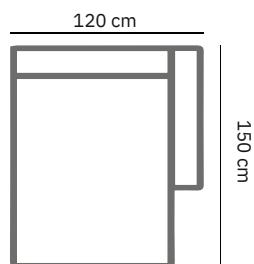

BO63 (rechts)
Chaise Longue L 1-arm