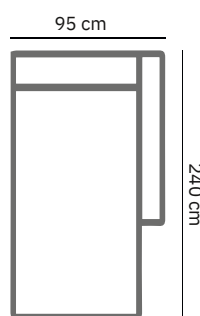

LO65 (rechts)
Dormeuse XL 1-
arm