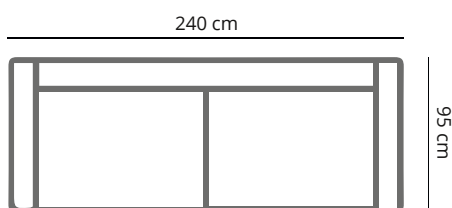

PRODUCT AFMETING

HOOGTE	75 cm
ZITDIEPTE	56 cm
ZITHOOGTE	45 cm
ARMHOOGTE	61 cm
ARMBREEDTE	25 cm
POOTHOOGTE	18 cm

COMFORT & KWALITEIT

ZITTING	koudschuim hr 40 met dacron toplaag
RUGDEEL	koudschuim sg25 met dacron toplaag
DRAGENDE DELEN	multiplex met dragende beukenhouten regels
VEREN	nosag hard metaal 3,8 mm
POOT	metaal standaard zwart

MATTEO

	hoekelement	hocker	hocker
afmetingen	95 x 95 cm	95 x 65 cm	65 x 65 cm
code	EL44 (rechts)/ EL45 (links)	HO80	HO81
stofgroep a	1595	485	460
stofgroep b	1660	495	475
stofgroep c	1750	515	485
stofgroep d	1885	549	515
stofgroep e	1935	570	550
ingezonden stof	1475	450	420
metrage	3,5 meter	2,0 meter	1,5 meter

MATTEO

SO45 4,5 zits

SO44 (links) 4,5 zits 1- arm

SO04 4 zits

SO46 (links) 4 zits 1- arm

SO35 3,5 zits

SO48 (links) 3,5 zits 1- arm

SO03 3 zits

SO50 (links) 3 zits 1- arm

SO25 2,5 zits

SO52 (links) 2,5 zits 1- arm

SO02 2 zits

SO54 (links) 2 zits 1- arm

MATTEO

SZ35 3,5 zits z- arm

SZ03 3 zits z- arm