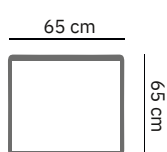

HO81 Hocker