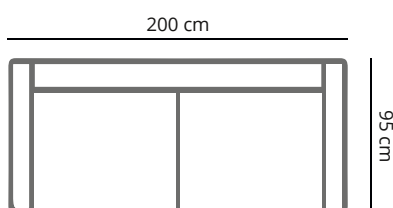

SO03 3 zits

SO25 2,5 zits