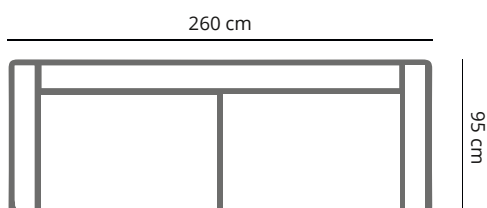

SO45 4,5 zits

SO04 4 zits