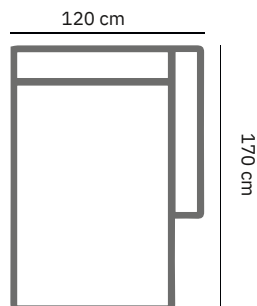

BO65 (rechts)
Chaise Longue XL 1-arm