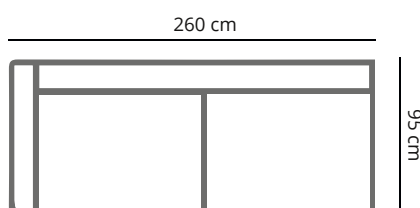

PRODUCT AFMETING

HOOGTE	75 cm
ZITDIEPTE	56 cm
ZITHOOGTE	45 cm
ARMHOOGTE	61 cm
ARMBREEDTE	25 cm
POOTHOOGTE	18 cm

COMFORT & KWALITEIT

ZITTING	koudschuim hr 40 met dacron toplaag
RUGDEEL	koudschuim sg25 met dacron toplaag
DRAGENDE DELEN	multiplex met dragende beukenhouten regels
VEREN	nosag hard metaal 3,8 mm
POOT	metaal standaard zwart

MATTEO

	hoekelement	hocker	hocker
afmetingen	95 x 95 cm	95 x 65 cm	65 x 65 cm
code	EL44 (rechts)/ EL45 (links)	HO80	HO81
stofgroep a	1595	485	460
stofgroep b	1660	495	475
stofgroep c	1750	515	485
stofgroep d	1885	549	515
stofgroep e	1935	570	550
ingezonden stof	1475	450	420
metrage	3,5 meter	2,0 meter	1,5 meter

MATTEO

SO45 4,5 zits

SO44 (links) 4,5 zits 1- arm

SO04 4 zits

SO46 (links) 4 zits 1- arm

SO35 3,5 zits

SO48 (links) 3,5 zits 1- arm

SO03 3 zits

SO50 (links) 3 zits 1- arm

SO25 2,5 zits

SO52 (links) 2,5 zits 1- arm

SO02 2 zits

SO54 (links) 2 zits 1- arm

MATTEO

SZ35 3,5 zits z- arm

SZ03 3 zits z- arm