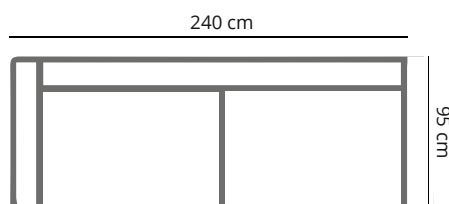

SO44 (links) 4,5 zits 1- arm