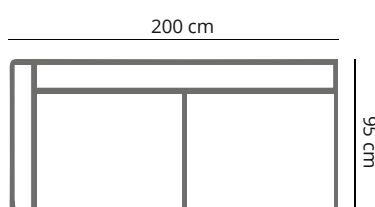

SO48 (links) 3,5 zits 1- arm

SO50 (links) 3 zits 1- arm