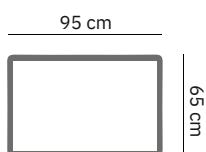

PRODUCT AFMETING

HOOGTE	75 cm
ZITDIEPTE	56 cm
ZITHOOGTE	45 cm
ARMHOOGTE	61 cm
ARMBREEDTE	25 cm
POOTHOOGTE	18 cm

COMFORT & KWALITEIT

ZITTING	koudschuim hr 40 met dacron toplaag
RUGDEEL	koudschuim sg25 met dacron toplaag
DRAGENDE DELEN	multiplex met dragende beukenhouten regels
VEREN	nosag hard metaal 3,8 mm
POOT	metaal standaard zwart

MATTEO

	4,5 zits 1-arm	4 zits 1-arm	3,5 zits 1-arm	3 zits 1-arm	2,5 zits 1-arm	2 zits 1-arm
afmetingen	260 x 95 cm	240 x 95 cm	220 x 95 cm	200 x 95 cm	180 x 95 cm	160 x 95 cm
code	S043 (rechts)/ S044 (links)	S045 (rechts)/ S046 (links)	S047 (rechts)/ S048 (links)	S049 (rechts)/ S050 (links)	S051 (rechts)/ S052 (links)	S053 (rechts)/ S054 (links)
stofgroep a	2235	2049	1915	1775	1630	1475
stofgroep b	2299	2125	1975	1825	1670	1520
stofgroep c	2349	2180	2019	1875	1725	1560
stofgroep d	2399	2235	2075	1939	1770	1615
stofgroep e	2475	2290	2125	1985	1825	1660
ingezonden stof	2080	1925	1770	1650	1530	1410
metrage	8,0 meter	7,5 meter	7,0 meter	6,5 meter	6,0 meter	5,5 meter

MATTEO

	hoekelement	hocker	hocker
afmetingen	95 x 95 cm	95 x 65 cm	65 x 65 cm
code	EL44 (rechts)/ EL45 (links)	HO80	HO81
stofgroep a	1595	485	460
stofgroep b	1660	495	475
stofgroep c	1750	515	485
stofgroep d	1885	549	515
stofgroep e	1935	570	550
ingezonden stof	1475	450	420
metrage	3,5 meter	2,0 meter	1,5 meter

SO50 (links) 3 zits 1- arm

SO25 2,5 zits

SO52 (links) 2,5 zits 1- arm

SO02 2 zits

SO54 (links) 2 zits 1- arm

MATTEO

SZ35 3,5 zits z- arm

SZ03 3 zits z- arm