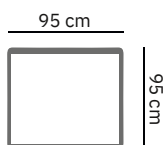

HO80 Hocker

EL44/45 Hoekelement