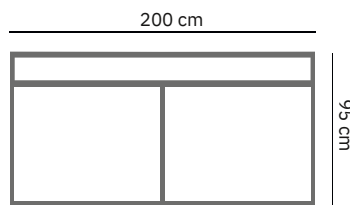

PRODUCT AFMETING

HOOGTE	75 cm
ZITDIEPTE	56 cm
ZITHOOGTE	45 cm
ARMHOOGTE	61 cm
ARMBREEDTE	25 cm
POOTHOOGTE	18 cm

COMFORT & KWALITEIT

ZITTING	koudschuim hr 40 met dacron toplaag
RUGDEEL	koudschuim sg25 met dacron toplaag
DRAGENDE DELEN	multiplex met dragende beukenhouten regels
VEREN	nosag hard metaal 3,8 mm
POOT	metaal standaard zwart

MATTEO

	4,5 zits 1-arm	4 zits 1-arm	3,5 zits 1-arm	3 zits 1-arm	2,5 zits 1-arm	2 zits 1-arm
afmetingen	260 x 95 cm	240 x 95 cm	220 x 95 cm	200 x 95 cm	180 x 95 cm	160 x 95 cm
code	S043 (rechts)/ S044 (links)	S045 (rechts)/ S046 (links)	S047 (rechts)/ S048 (links)	S049 (rechts)/ S050 (links)	S051 (rechts)/ S052 (links)	S053 (rechts)/ S054 (links)
stofgroep a	2235	2049	1915	1775	1630	1475
stofgroep b	2299	2125	1975	1825	1670	1520
stofgroep c	2349	2180	2019	1875	1725	1560
stofgroep d	2399	2235	2075	1939	1770	1615
stofgroep e	2475	2290	2125	1985	1825	1660
ingezonden stof	2080	1925	1770	1650	1530	1410
metrage	8,0 meter	7,5 meter	7,0 meter	6,5 meter	6,0 meter	5,5 meter

MATTEO

	hoekelement	hocker	hocker
afmetingen	95 x 95 cm	95 x 65 cm	65 x 65 cm
code	EL44 (rechts)/ EL45 (links)	HO80	HO81
stofgroep a	1595	485	460
stofgroep b	1660	495	475
stofgroep c	1750	515	485
stofgroep d	1885	549	515
stofgroep e	1935	570	550
ingezonden stof	1475	450	420
metrage	3,5 meter	2,0 meter	1,5 meter

SO50 (links) 3 zits 1- arm

SO25 2,5 zits

SO52 (links) 2,5 zits 1- arm

SO02 2 zits

SO54 (links) 2 zits 1- arm

MATTEO

SZ35 3,5 zits z- arm

SZ03 3 zits z- arm