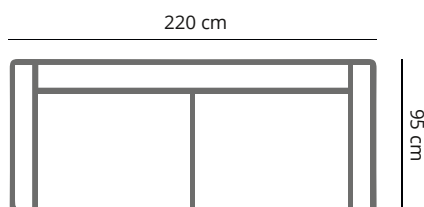

PRODUCT AFMETING

HOOGTE	75 cm
ZITDIEPTE	56 cm
ZITHOOGTE	45 cm
ARMHOOGTE	61 cm
ARMBREEDTE	25 cm
POOTHOOGTE	18 cm

COMFORT & KWALITEIT

ZITTING	koudschuim hr 40 met dacron toplaag
RUGDEEL	koudschuim sg25 met dacron toplaag
DRAGENDE DELEN	multiplex met dragende beukenhouten regels
VEREN	nosag hard metaal 3,8 mm
POOT	metaal standaard zwart

MATTEO

	hoekelement	hocker	hocker
afmetingen	95 x 95 cm	95 x 65 cm	65 x 65 cm
code	EL44 (rechts)/ EL45 (links)	HO80	HO81
stofgroep a	1595	485	460
stofgroep b	1660	495	475
stofgroep c	1750	515	485
stofgroep d	1885	549	515
stofgroep e	1935	570	550
ingezonden stof	1475	450	420
metrage	3,5 meter	2,0 meter	1,5 meter

MATTEO

SO45 4,5 zits

SO44 (links) 4,5 zits 1- arm

SO04 4 zits

SO46 (links) 4 zits 1- arm

SO35 3,5 zits

SO48 (links) 3,5 zits 1- arm

SO03 3 zits

SO50 (links) 3 zits 1- arm

SO25 2,5 zits

SO52 (links) 2,5 zits 1- arm

SO02 2 zits

SO54 (links) 2 zits 1- arm

MATTEO

SZ35 3,5 zits z- arm

SZ03 3 zits z- arm