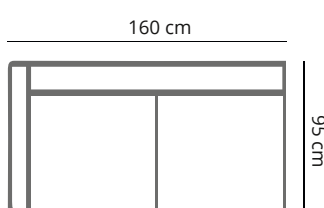

SO52 (links) 2,5 zits 1- arm

SO54 (links) 2 zits 1- arm