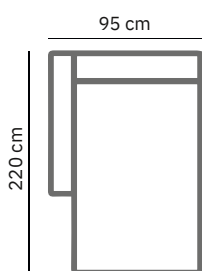

LO62 (links)
Dormeuse L 1-arm