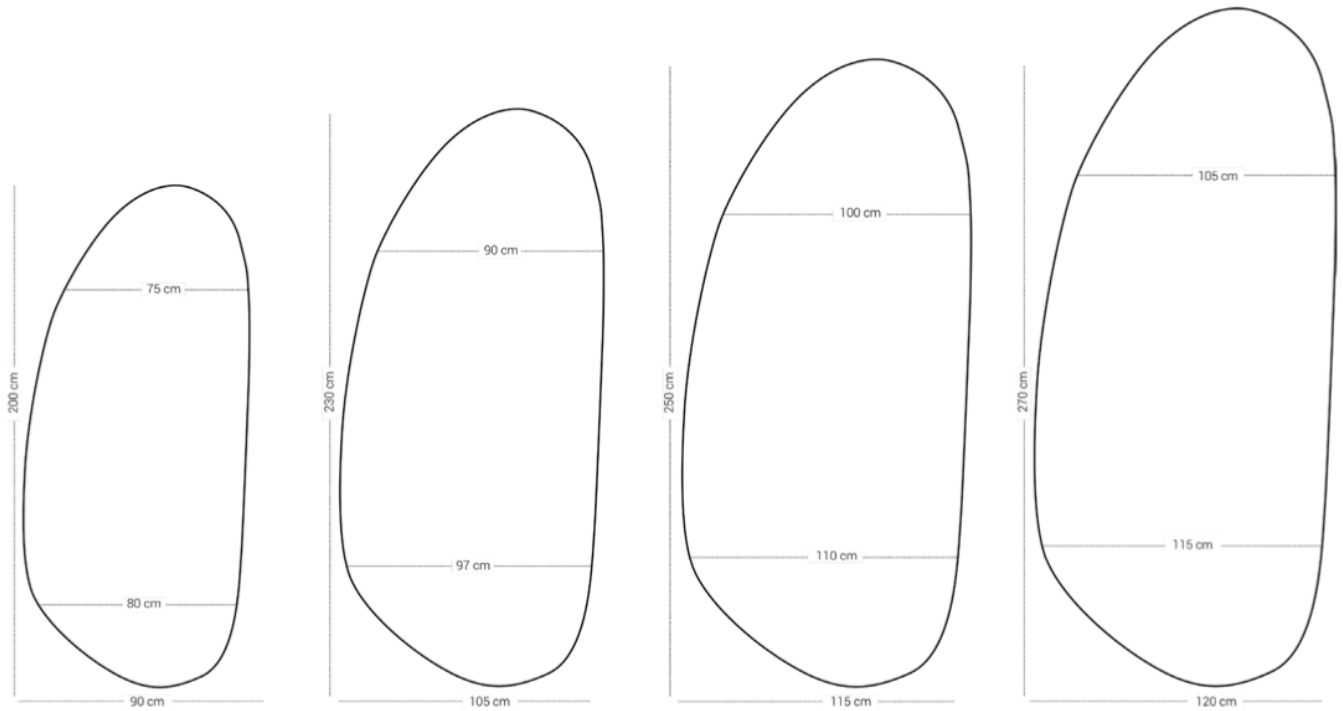

AFWERKING BLAD HPL Fenix

TAFELHOOGTE bovenzijde blad 75,5 cm | onderzijde blad 72 cm

FRAME gelast staal | 40x40 mm | standaard anodisch bruin, sand, wit of zwart*

*overige RAL-kleuren op aanvraag, meerprijs 259 EUR

afmetingen	fenix
200 x 90 cm	1925
230 x 105 cm	1979
250 x 115 cm	2099
270 x 120 cm	2299

*aangegeven breedtemaat is het breedste punt van het blad
** horizontale spiegeling optioneel, meerprijs 330 EUR

SPOTT TEKENINGEN

*Standaard vorm blad

*Horizontale spiegeling, afmetingen gelijk aan standaard vorm blad.
Meerprijs inkoop 330 EUR.

SPOTT POOTAFSTAND (ONDERZIJDE BLAD)

afmetingen	afstand poten
200 x 90 cm	A/B 178 cm C/D 134 cm
230 x 105 cm	A/B 192 cm C/D 148 cm
250 x 115 cm	A/B 206 cm C/D 162 cm
270 x 120 cm	A/B 220 cm C/D 176 cm