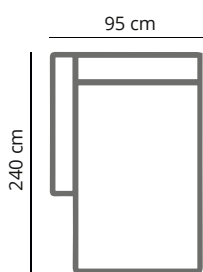

SO52 (links) 2,5 zits 1- arm

LO62 (links)
Dormeuse L 1- arm