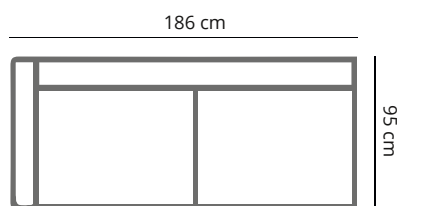

PRODUCT AFMETING

HOOGTE	70 cm
ZITDIEPTE	60 cm
ZITHOOGTE	43 cm
ARMHOOGTE	58 cm
ARMBREEDTE	20 cm
POOTHOOGTE	15 cm

COMFORT & KWALITEIT

ZITTING koudschuim hr 40 met dacron toplaag
RUGDEEL koudschuim hr 40 soft met dacron toplaag
DRAGENDE DELEN multiplex met dragende beukenhouten regels
VEREN nosag hard metaal 3,8 mm
POOT metaal | standaard zwart

PIRLO

	dormeuse l 1-arm	dormeuse xl 1-arm	hocker	kussen
afmetingen	95 x 240 cm	95 x 260 cm	95 x 95 cm	50 x 50 cm
code	LO61 (rechts)/ LO62 (links)	LO65 (rechts)/ LO66 (links)	HO97	KU001
stofgroep a	1220	1449	599	90
stofgroep b	1330	1560	665	109
stofgroep c	1440	1725	775	119
stofgroep d	1540	1890	849	129
stofgroep e	1605	1960	880	149
ingezonden stof	1165	1375	585	79
metrage	6,8 meter	7,5 meter	2,8 meter	0,6 meter

PIRLO

SO04 4 zits

SO46 (links) 4 zits 1- arm

SO03 3 zits

SO50 (links) 3 zits 1- arm

SO25 2,5 zits

SO52 (links) 2,5 zits 1- arm

HO97 Hocker