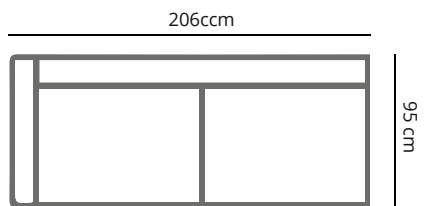

PRODUCT AFMETING

HOOGTE	70 cm
ZITDIEPTE	60 cm
ZITHOOGTE	43 cm
ARMHOOGTE	58 cm
ARMBREEDTE	20 cm
POOTHOOGTE	15 cm

COMFORT & KWALITEIT

ZITTING koudschuim hr 40 met dacron toplaag
RUGDEEL koudschuim hr 40 soft met dacron toplaag
DRAGENDE DELEN multiplex met dragende beukenhouten regels
VEREN nosag hard metaal 3,8 mm
POOT metaal | standaard zwart

PIRLO

	dormeuse l 1-arm	dormeuse xl 1-arm	hocker	kussen
afmetingen	95 x 240 cm	95 x 260 cm	95 x 95 cm	50 x 50 cm
code	LO61 (rechts)/ LO62 (links)	LO65 (rechts)/ LO66 (links)	HO97	KU001
stofgroep a	1220	1449	599	90
stofgroep b	1330	1560	665	109
stofgroep c	1440	1725	775	119
stofgroep d	1540	1890	849	129
stofgroep e	1605	1960	880	149
ingezonden stof	1165	1375	585	79
metrage	6,8 meter	7,5 meter	2,8 meter	0,6 meter

PIRLO

SO04 4 zits

SO46 (links) 4 zits 1- arm

SO03 3 zits

SO50 (links) 3 zits 1- arm

SO25 2,5 zits

SO52 (links) 2,5 zits 1- arm

HO97 Hocker