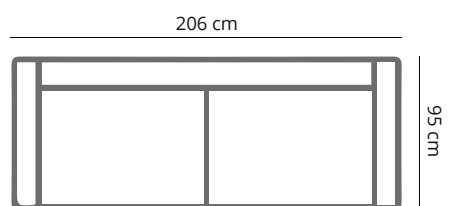

PRODUCT AFMETING

HOOGTE	70 cm
ZITDIEPTE	60 cm
ZITHOOGTE	43 cm
ARMHOOGTE	58 cm
ARMBREEDTE	20 cm
POOTHOOGTE	15 cm

COMFORT & KWALITEIT

ZITTING koudschuim hr 40 met dacron toplaag
RUGDEEL koudschuim hr 40 soft met dacron toplaag
DRAGENDE DELEN multiplex met dragende beukenhouten regels
VEREN nosag hard metaal 3,8 mm
POOT metaal | standaard zwart

PIRLO

	dormeuse l 1-arm	dormeuse xl 1-arm	hocker	kussen
afmetingen	95 x 240 cm	95 x 260 cm	95 x 95 cm	50 x 50 cm
code	LO61 (rechts)/ LO62 (links)	LO65 (rechts)/ LO66 (links)	HO97	KU001
stofgroep a	1220	1449	599	90
stofgroep b	1330	1560	665	109
stofgroep c	1440	1725	775	119
stofgroep d	1540	1890	849	129
stofgroep e	1605	1960	880	149
ingezonden stof	1165	1375	585	79
metrage	6,8 meter	7,5 meter	2,8 meter	0,6 meter

PIRLO

SO04 4 zits

SO46 (links) 4 zits 1- arm

SO03 3 zits

SO50 (links) 3 zits 1- arm

SO25 2,5 zits

SO52 (links) 2,5 zits 1- arm

HO97 Hocker