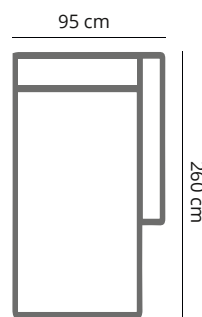

LO65 (rechts)
Dormeuse XL 1- arm