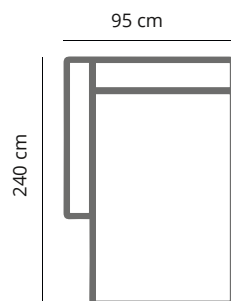

PRODUCT AFMETING

HOOGTE	72 cm
ZITDIEPTE	60 cm
ZITHOOGTE	41 cm
ARMHOOGTE	61 cm
ARMBREEDTE	22 cm
POOTHOOGTE	15 cm

COMFORT & KWALITEIT

ZITTING koudschuim hr 40 met dacron toplaag
RUGDEEL koudschuim hr 40 soft met dacron toplaag
DRAGENDE DELEN multiplex met dragende beukenhouten regels
VEREN nosag hard metaal 3,8 mm
POOT metaal | standaard zwart

JOOP

	3,5 zits 1-arm	3 zits 1-arm	2,5 zits 1-arm
afmetingen	211 x 90 cm	195 x 90 cm	175 x 90 cm
code	S047 (rechts)/ S048 (links)	S049 (rechts)/ S050 (links)	S051 (rechts)/ S052 (links)
stofgroep a	1320	1255	1145
stofgroep b	1410	1355	1230
stofgroep c	1475	1385	1299
stofgroep d	1585	1505	1410
stofgroep e	1660	1585	1475
ingezonden stof	1255	1199	1099
metrage	7,5 meter	6,7 meter	6,0 meter

JOOP

	recamiere (met rug)	hocker	hocker
afmetingen	95 x 240 cm	95 x 95 cm	60 x 60 cm
code	RE61 (rechts)/ RE62 (links)	H097	H060
stofgroep a	1520	640	549
stofgroep b	1660	660	585
stofgroep c	1715	699	649
stofgroep d	1780	775	699
stofgroep e	1890	815	765
ingezonden stof	1465	625	515
metrage	7,8 meter	2,8 meter	2,4 meter

JOOP

SO35 3,5 zits

SO48 (links) 3,5 zits 1- arm

SO03 3 zits

SO50 (links) 3 zits 1- arm

SO025 2,5 zits

SO52 (links) 2,5 zits 1- arm

LS15 Loveseat