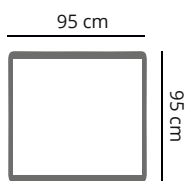

LS15 Loveseat

HO97 Hocker