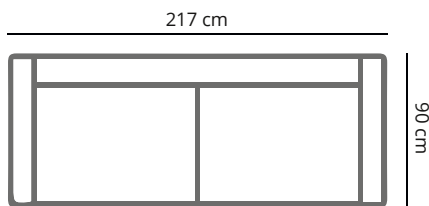

SO35 3,5 zits

SO03 3 zits