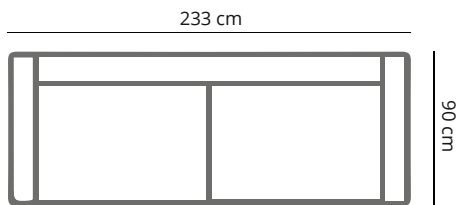

JOOP

SO35 3,5 zits