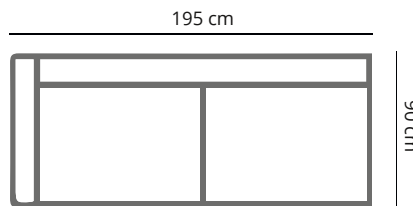

PRODUCT AFMETING

HOOGTE	72 cm
ZITDIEPTE	60 cm
ZITHOOGTE	41 cm
ARMHOOGTE	61 cm
ARMBREEDTE	22 cm
POOTHOOGTE	15 cm

COMFORT & KWALITEIT

ZITTING koudschuim hr 40 met dacron toplaag
RUGDEEL koudschuim hr 40 soft met dacron toplaag
DRAGENDE DELEN multiplex met dragende beukenhouten regels
VEREN nosag hard metaal 3,8 mm
POOT metaal | standaard zwart

JOOP

	3,5 zits 1-arm	3 zits 1-arm	2,5 zits 1-arm
afmetingen	211 x 90 cm	195 x 90 cm	175 x 90 cm
code	S047 (rechts)/ S048 (links)	S049 (rechts)/ S050 (links)	S051 (rechts)/ S052 (links)
stofgroep a	1320	1255	1145
stofgroep b	1410	1355	1230
stofgroep c	1475	1385	1299
stofgroep d	1585	1505	1410
stofgroep e	1660	1585	1475
ingezonden stof	1255	1199	1099
metrage	7,5 meter	6,7 meter	6,0 meter

JOOP

	recamiere (met rug)	hocker	hocker
afmetingen	95 x 240 cm	95 x 95 cm	60 x 60 cm
code	RE61 (rechts)/ RE62 (links)	H097	H060
stofgroep a	1520	640	549
stofgroep b	1660	660	585
stofgroep c	1715	699	649
stofgroep d	1780	775	699
stofgroep e	1890	815	765
ingezonden stof	1465	625	515
metrage	7,8 meter	2,8 meter	2,4 meter

JOOP

SO35 3,5 zits

SO48 (links) 3,5 zits 1- arm

SO03 3 zits

SO50 (links) 3 zits 1- arm

SO025 2,5 zits

SO52 (links) 2,5 zits 1- arm

LS15 Loveseat