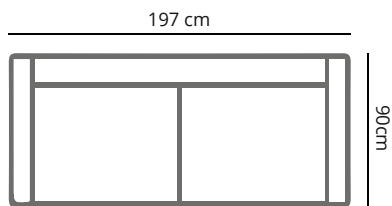

PRODUCT AFMETING

HOOGTE	72 cm
ZITDIEPTE	60 cm
ZITHOOGTE	41 cm
ARMHOOGTE	61 cm
ARMBREEDTE	22 cm
POOTHOOGTE	15 cm

COMFORT & KWALITEIT

ZITTING koudschuim hr 40 met dacron toplaag
RUGDEEL koudschuim hr 40 soft met dacron toplaag
DRAGENDE DELEN multiplex met dragende beukenhouten regels
VEREN nosag hard metaal 3,8 mm
POOT metaal | standaard zwart

JOOP

	3,5 zits 1-arm	3 zits 1-arm	2,5 zits 1-arm
afmetingen	211 x 90 cm	195 x 90 cm	175 x 90 cm
code	S047 (rechts)/ S048 (links)	S049 (rechts)/ S050 (links)	S051 (rechts)/ S052 (links)
stofgroep a	1320	1255	1145
stofgroep b	1410	1355	1230
stofgroep c	1475	1385	1299
stofgroep d	1585	1505	1410
stofgroep e	1660	1585	1475
ingezonden stof	1255	1199	1099
metrage	7,5 meter	6,7 meter	6,0 meter

JOOP

	recamiere (met rug)	hocker	hocker
afmetingen	95 x 240 cm	95 x 95 cm	60 x 60 cm
code	RE61 (rechts)/ RE62 (links)	H097	H060
stofgroep a	1520	640	549
stofgroep b	1660	660	585
stofgroep c	1715	699	649
stofgroep d	1780	775	699
stofgroep e	1890	815	765
ingezonden stof	1465	625	515
metrage	7,8 meter	2,8 meter	2,4 meter

JOOP

SO35 3,5 zits

SO48 (links) 3,5 zits 1- arm

SO03 3 zits

SO50 (links) 3 zits 1- arm

SO025 2,5 zits

SO52 (links) 2,5 zits 1- arm

LS15 Loveseat