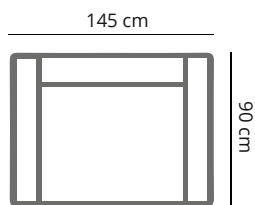

PRODUCT AFMETING

HOOGTE	72 cm
ZITDIEPTE	60 cm
ZITHOOGTE	41 cm
ARMHOOGTE	61 cm
ARMBREEDTE	22 cm
POOTHOOGTE	15 cm

COMFORT & KWALITEIT

ZITTING koudschuim hr 40 met dacron toplaag
RUGDEEL koudschuim hr 40 soft met dacron toplaag
DRAGENDE DELEN multiplex met dragende beukenhouten regels
VEREN nosag hard metaal 3,8 mm
POOT metaal | standaard zwart

JOOP

	3,5 zits 1-arm	3 zits 1-arm	2,5 zits 1-arm
afmetingen	211 x 90 cm	195 x 90 cm	175 x 90 cm
code	S047 (rechts)/ S048 (links)	S049 (rechts)/ S050 (links)	S051 (rechts)/ S052 (links)
stofgroep a	1320	1255	1145
stofgroep b	1410	1355	1230
stofgroep c	1475	1385	1299
stofgroep d	1585	1505	1410
stofgroep e	1660	1585	1475
ingezonden stof	1255	1199	1099
metrage	7,5 meter	6,7 meter	6,0 meter

JOOP

	recamiere (met rug)	hocker	hocker
afmetingen	95 x 240 cm	95 x 95 cm	60 x 60 cm
code	RE61 (rechts)/ RE62 (links)	H097	H060
stofgroep a	1520	640	549
stofgroep b	1660	660	585
stofgroep c	1715	699	649
stofgroep d	1780	775	699
stofgroep e	1890	815	765
ingezonden stof	1465	625	515
metrage	7,8 meter	2,8 meter	2,4 meter

JOOP

SO35 3,5 zits

SO48 (links) 3,5 zits 1- arm

SO03 3 zits

SO50 (links) 3 zits 1- arm

SO025 2,5 zits

SO52 (links) 2,5 zits 1- arm

LS15 Loveseat