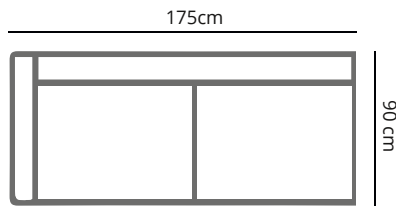

PRODUCT AFMETING

HOOGTE	72 cm
ZITDIEPTE	60 cm
ZITHOOGTE	41 cm
ARMHOOGTE	61 cm
ARMBREEDTE	22 cm
POOTHOOGTE	15 cm

COMFORT & KWALITEIT

ZITTING koudschuim hr 40 met dacron toplaag
RUGDEEL koudschuim hr 40 soft met dacron toplaag
DRAGENDE DELEN multiplex met dragende beukenhouten regels
VEREN nosag hard metaal 3,8 mm
POOT metaal | standaard zwart

JOOP

	3,5 zits 1-arm	3 zits 1-arm	2,5 zits 1-arm
afmetingen	211 x 90 cm	195 x 90 cm	175 x 90 cm
code	S047 (rechts)/ S048 (links)	S049 (rechts)/ S050 (links)	S051 (rechts)/ S052 (links)
stofgroep a	1320	1255	1145
stofgroep b	1410	1355	1230
stofgroep c	1475	1385	1299
stofgroep d	1585	1505	1410
stofgroep e	1660	1585	1475
ingezonden stof	1255	1199	1099
metrage	7,5 meter	6,7 meter	6,0 meter

JOOP

	recamiere (met rug)	hocker	hocker
afmetingen	95 x 240 cm	95 x 95 cm	60 x 60 cm
code	RE61 (rechts)/ RE62 (links)	H097	H060
stofgroep a	1520	640	549
stofgroep b	1660	660	585
stofgroep c	1715	699	649
stofgroep d	1780	775	699
stofgroep e	1890	815	765
ingezonden stof	1465	625	515
metrage	7,8 meter	2,8 meter	2,4 meter

JOOP

SO35 3,5 zits

SO48 (links) 3,5 zits 1- arm

SO03 3 zits

SO50 (links) 3 zits 1- arm

SO025 2,5 zits

SO52 (links) 2,5 zits 1- arm

LS15 Loveseat