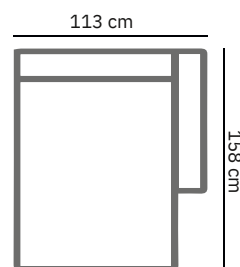

PRODUCT AFMETING

HOOGTE	73 cm
ZITDIEPTE	61 cm
ZITHOOGTE	41 cm
ARMHOOGTE	54 cm
ARMBREEDTE	30 cm
POOTHOOGTE	4 cm
HOOGTE TUSSENTAFEL	37 cm

COMFORT & KWALITEIT

ZITTING koudschuim h35 met dacron toplaag
RUGDEEL koudschuim h25 met dacron toplaag
DRAGENDE DELEN multiplex met dragende beukenhouten regels
VEREN nosag hard metaal 3,8 mm
POOT hout | zwart

	loveseat zonder armen	hoeelement L	hoeelement XL	los (tussen)element
afmetingen	140 x 103 cm	103 x 103 cm	125 x 103 cm	94 x 103 cm
code	LS15	E10R (rechts) / E10L (links)	E008 (rechts) / E007 (links)	L100
stofgroep a	1149	1149	1289	999
stofgroep b	1210	1199	1345	1089
stofgroep c	1255	1245	1375	1119
stofgroep d	1330	1275	1419	1179
stofgroep e	1430	1309	1485	1235
ingezonden stof	1015	990	1125	925
metrage	7,0 meter	6,0 meter	6,7 meter	6,0 meter

	hocker	hocker
afmetingen	90 x 90 cm	90 x 60 cm
code	H033	H024
stofgroep a	599	575
stofgroep b	625	599
stofgroep c	649	615
stofgroep d	675	639
stofgroep e	699	649
ingezonden stof	585	549
metrage	2,0 meter	1,6 meter

LS15
Loveseat (zonder arm)

HO33
Hocker 90x90

HO24
Hocker 90x60cm

E10L
Hoekelament (links)

OR13 (rechts)
Chaise Longue 1-arm

LO62 (links)
Dormeuse 1-arm

LO62 (links)
Dormeuse L 1-arm

LO63 (rechts)
Dormeuse XL 1-
arm