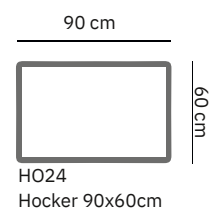

SO52 (links) 2,5 zits 1- arm