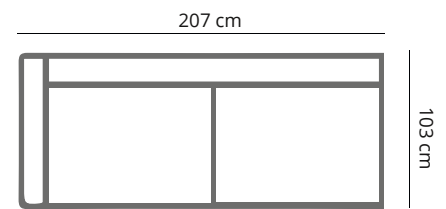

	hocker	hocker
afmetingen	90 x 90 cm	90 x 60 cm
code	H033	H024
stofgroep a	599	575
stofgroep b	625	599
stofgroep c	649	615
stofgroep d	675	639
stofgroep e	699	649
ingezonden stof	585	549
metrage	2,0 meter	1,6 meter

OPTIONEEL EIKEN TUSSENTAFEL

EIKENHOUT GELAKT EIKENHOUT GEOLIED

antraciet
 groove
 leem
 smoke
 tabacco light
 tabacco dark
 whitewash

blanke olie

40 x 90 cm
375

JEF

SO04 4 zits

SO46 (links) 4 zits 1-arm

SO35 3,5 zits

SO48 (links) 3,5 zits 1- arm

SO03 3 zits

OF03 (rechts)
Open einde elementen

SO50 (links) 3 zits 1- arm

SO25 2,5 zits

OF01 (rechts)
Open einde elementen

SO52 (links) 2,5 zits 1- arm