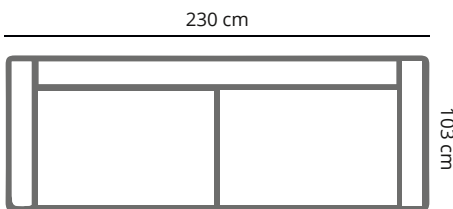

	hocker	hocker
afmetingen	90 x 90 cm	90 x 60 cm
code	H033	H024
stofgroep a	599	575
stofgroep b	625	599
stofgroep c	649	615
stofgroep d	675	639
stofgroep e	699	649
ingezonden stof	585	549
metrage	2,0 meter	1,6 meter

OPTIONEEL EIKEN TUSSENTAFEL

EIKENHOUT GELAKT EIKENHOUT GEOLIED

antraciet
 groove
 leem
 smoke
 tabacco light
 tabacco dark
 whitewash

blanke olie

40 x 90 cm
375

JEF

SO04 4 zits

SO46 (links) 4 zits 1-arm

SO35 3,5 zits

SO48 (links) 3,5 zits 1- arm

SO03 3 zits

OF03 (rechts)
Open einde elementen

SO50 (links) 3 zits 1- arm

SO25 2,5 zits

OF01 (rechts)
Open einde elementen

SO52 (links) 2,5 zits 1- arm