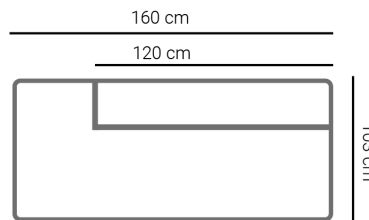

OF03 (rechts)
Open einde elementen