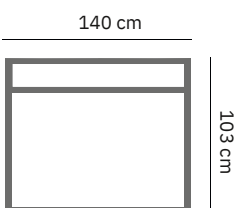

PRODUCT AFMETING

HOOGTE	73 cm
ZITDIEPTE	61 cm
ZITHOOGTE	41 cm
ARMHOOGTE	54 cm
ARMBREEDTE	30 cm
POOTHOOGTE	4 cm
HOOGTE TUSSENTAFEL	37 cm

COMFORT & KWALITEIT

ZITTING koudschuim h35 met dacron toplaag
RUGDEEL koudschuim h25 met dacron toplaag
DRAGENDE DELEN multiplex met dragende beukenhouten regels
VEREN nosag hard metaal 3,8 mm
POOT hout | zwart

	hocker	hocker
afmetingen	90 x 90 cm	90 x 60 cm
code	H033	H024
stofgroep a	599	575
stofgroep b	625	599
stofgroep c	649	615
stofgroep d	675	639
stofgroep e	699	649
ingezonden stof	585	549
metrage	2,0 meter	1,6 meter

SO35 3,5 zits

SO48 (links) 3,5 zits 1- arm

SO03 3 zits

OF03 (rechts)
Open einde elementen

SO50 (links) 3 zits 1- arm

SO25 2,5 zits

OF01 (rechts)
Open einde elementen

SO52 (links) 2,5 zits 1- arm