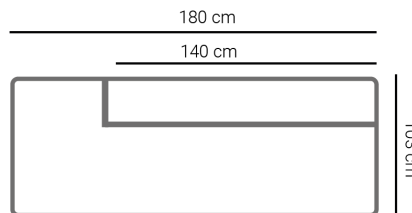

PRODUCT AFMETING

HOOGTE	73 cm
ZITDIEPTE	61 cm
ZITHOOGTE	41 cm
ARMHOOGTE	54 cm
ARMBREEDTE	30 cm
POOTHOOGTE	4 cm
HOOGTE TUSSENTAFEL	37 cm

COMFORT & KWALITEIT

ZITTING koudschuim h35 met dacron toplaag
RUGDEEL koudschuim h25 met dacron toplaag
DRAGENDE DELEN multiplex met dragende beukenhouten regels
VEREN nosag hard metaal 3,8 mm
POOT hout | zwart

	hocker	hocker
afmetingen	90 x 90 cm	90 x 60 cm
code	H033	H024
stofgroep a	599	575
stofgroep b	625	599
stofgroep c	649	615
stofgroep d	675	639
stofgroep e	699	649
ingezonden stof	585	549
metrage	2,0 meter	1,6 meter

SO35 3,5 zits

SO48 (links) 3,5 zits 1- arm

SO03 3 zits

OF03 (rechts)
Open einde elementen

SO50 (links) 3 zits 1- arm

SO25 2,5 zits

OF01 (rechts)
Open einde elementen

SO52 (links) 2,5 zits 1- arm