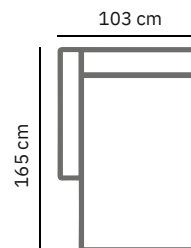

PRODUCT AFMETING

HOOGTE	73 cm
ZITDIEPTE	61 cm
ZITHOOGTE	41 cm
ARMHOOGTE	54 cm
ARMBREEDTE	30 cm
POOTHOOGTE	4 cm
HOOGTE TUSSENTAFEL	37 cm

COMFORT & KWALITEIT

ZITTING koudschuim h35 met dacron toplaag
RUGDEEL koudschuim h25 met dacron toplaag
DRAGENDE DELEN multiplex met dragende beukenhouten regels
VEREN nosag hard metaal 3,8 mm
POOT hout | zwart

	loveseat zonder armen	hoeelement L	hoeelement XL	los (tussen)element
afmetingen	140 x 103 cm	103 x 103 cm	125 x 103 cm	94 x 103 cm
code	LS15	E10R (rechts) / E10L (links)	E008 (rechts) / E007 (links)	L100
stofgroep a	1149	1149	1289	999
stofgroep b	1210	1199	1345	1089
stofgroep c	1255	1245	1375	1119
stofgroep d	1330	1275	1419	1179
stofgroep e	1430	1309	1485	1235
ingezonden stof	1015	990	1125	925
metrage	7,0 meter	6,0 meter	6,7 meter	6,0 meter

	hocker	hocker
afmetingen	90 x 90 cm	90 x 60 cm
code	H033	H024
stofgroep a	599	575
stofgroep b	625	599
stofgroep c	649	615
stofgroep d	675	639
stofgroep e	699	649
ingezonden stof	585	549
metrage	2,0 meter	1,6 meter

LS15
Loveseat (zonder arm)

HO33
Hocker 90x90

HO24
Hocker 90x60cm

E10L
Hoekelament (links)

OR13 (rechts)
Chaise Longue 1-arm

LO62 (links)
Dormeuse 1-arm

LO62 (links)
Dormeuse L 1-arm

LO63 (rechts)
Dormeuse XL 1-
arm