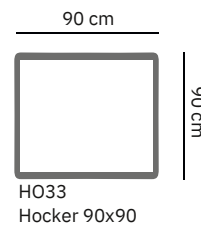

SO52 (links) 2,5 zits 1- arm