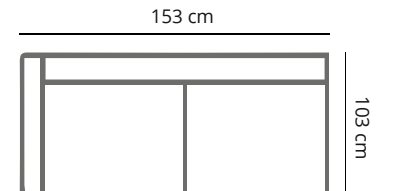

PRODUCT AFMETING

HOOGTE	73 cm
ZITDIEPTE	61 cm
ZITHOOGTE	41 cm
ARMHOOGTE	54 cm
ARMBREEDTE	30 cm
POOTHOOGTE	4 cm
HOOGTE TUSSENTAFEL	37 cm

COMFORT & KWALITEIT

ZITTING koudschuim h35 met dacron toplaag
RUGDEEL koudschuim h25 met dacron toplaag
DRAGENDE DELEN multiplex met dragende beukenhouten regels
VEREN nosag hard metaal 3,8 mm
POOT hout | zwart

SO35 3,5 zits

SO48 (links) 3,5 zits 1- arm

SO03 3 zits

OF03 (rechts)
Open einde elementen

SO50 (links) 3 zits 1- arm

SO25 2,5 zits

OF01 (rechts)
Open einde elementen

SO52 (links) 2,5 zits 1- arm