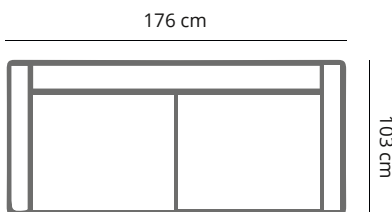

PRODUCT AFMETING

HOOGTE	73 cm
ZITDIEPTE	61 cm
ZITHOOGTE	41 cm
ARMHOOGTE	54 cm
ARMBREEDTE	30 cm
POOTHOOGTE	4 cm
HOOGTE TUSSENTAFEL	37 cm

COMFORT & KWALITEIT

ZITTING koudschuim h35 met dacron toplaag
RUGDEEL koudschuim h25 met dacron toplaag
DRAGENDE DELEN multiplex met dragende beukenhouten regels
VEREN nosag hard metaal 3,8 mm
POOT hout | zwart

SO35 3,5 zits

SO48 (links) 3,5 zits 1- arm

SO03 3 zits

OF03 (rechts)
Open einde elementen

SO50 (links) 3 zits 1- arm

SO25 2,5 zits

OF01 (rechts)
Open einde elementen

SO52 (links) 2,5 zits 1- arm