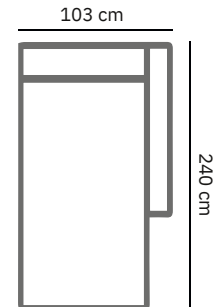

PRODUCT AFMETING

HOOGTE	73 cm
ZITDIEPTE	61 cm
ZITHOOGTE	41 cm
ARMHOOGTE	54 cm
ARMBREEDTE	30 cm
POOTHOOGTE	4 cm
HOOGTE TUSSENTAFEL	37 cm

COMFORT & KWALITEIT

ZITTING koudschuim h35 met dacron toplaag
RUGDEEL koudschuim h25 met dacron toplaag
DRAGENDE DELEN multiplex met dragende beukenhouten regels
VEREN nosag hard metaal 3,8 mm
POOT hout | zwart

	loveseat zonder armen	hoeelement L	hoeelement XL	los (tussen)element
afmetingen	140 x 103 cm	103 x 103 cm	125 x 103 cm	94 x 103 cm
code	LS15	E10R (rechts) / E10L (links)	E008 (rechts) / E007 (links)	L100
stofgroep a	1149	1149	1289	999
stofgroep b	1210	1199	1345	1089
stofgroep c	1255	1245	1375	1119
stofgroep d	1330	1275	1419	1179
stofgroep e	1430	1309	1485	1235
ingezonden stof	1015	990	1125	925
metrage	7,0 meter	6,0 meter	6,7 meter	6,0 meter

	hocker	hocker
afmetingen	90 x 90 cm	90 x 60 cm
code	H033	H024
stofgroep a	599	575
stofgroep b	625	599
stofgroep c	649	615
stofgroep d	675	639
stofgroep e	699	649
ingezonden stof	585	549
metrage	2,0 meter	1,6 meter

LS15
Loveseat (zonder arm)

HO33
Hocker 90x90

HO24
Hocker 90x60cm

E10L
Hoekelament (links)

OR13 (rechts)
Chaise Longue 1-arm

LO62 (links)
Dormeuse 1-arm

LO62 (links)
Dormeuse L 1-arm

LO63 (rechts)
Dormeuse XL 1-
arm