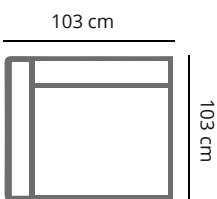

LS15
Loveseat (zonder arm)

E10L
Hoekelament (links)