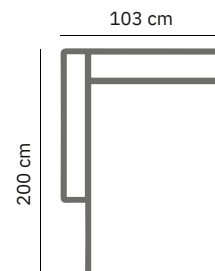

PRODUCT AFMETING

HOOGTE	73 cm
ZITDIEPTE	61 cm
ZITHOOGTE	41 cm
ARMHOOGTE	54 cm
ARMBREEDTE	30 cm
POOTHOOGTE	4 cm
HOOGTE TUSSENTAFEL	37 cm

COMFORT & KWALITEIT

ZITTING koudschuim h35 met dacron toplaag
RUGDEEL koudschuim h25 met dacron toplaag
DRAGENDE DELEN multiplex met dragende beukenhouten regels
VEREN nosag hard metaal 3,8 mm
POOT hout | zwart

	loveseat zonder armen	hoeelement L	hoeelement XL	los (tussen)element
afmetingen	140 x 103 cm	103 x 103 cm	125 x 103 cm	94 x 103 cm
code	LS15	E10R (rechts) / E10L (links)	E008 (rechts) / E007 (links)	L100
stofgroep a	1149	1149	1289	999
stofgroep b	1210	1199	1345	1089
stofgroep c	1255	1245	1375	1119
stofgroep d	1330	1275	1419	1179
stofgroep e	1430	1309	1485	1235
ingezonden stof	1015	990	1125	925
metrage	7,0 meter	6,0 meter	6,7 meter	6,0 meter

	hocker	hocker
afmetingen	90 x 90 cm	90 x 60 cm
code	H033	H024
stofgroep a	599	575
stofgroep b	625	599
stofgroep c	649	615
stofgroep d	675	639
stofgroep e	699	649
ingezonden stof	585	549
metrage	2,0 meter	1,6 meter

LS15
Loveseat (zonder arm)

HO33
Hocker 90x90

HO24
Hocker 90x60cm

E10L
Hoekelament (links)

OR13 (rechts)
Chaise Longue 1-arm

LO62 (links)
Dormeuse 1-arm

LO62 (links)
Dormeuse L 1-arm

LO63 (rechts)
Dormeuse XL 1-
arm