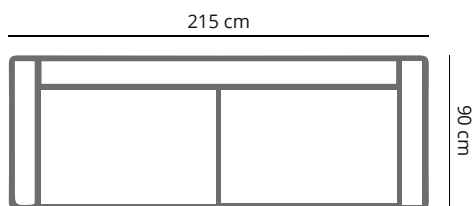

SO04 4 zits

SO03 3 zits