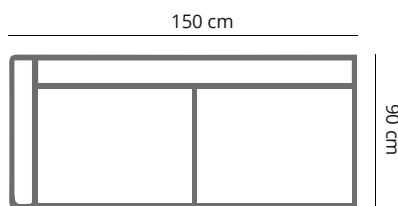

## PRODUCT AFMETING

<b>HOOGTE</b>	67 cm
<b>ZITDIEPTE</b>	60 cm
<b>ZITHOOGTE</b>	36 cm
<b>ARMHOOGTE</b>	59 cm
<b>ARMBREEDTE</b>	10 cm
<b>POOTHOOGTE</b>	15 cm

## DOLLY

	4 zits	3 zits	2,5 zits	2 zits	fauteuil
<b>afmetingen</b>	240 x 98 cm	215 x 90 cm	187 x 90 cm	160 x 90 cm	85 x 90 cm
<b>code</b>	S004	S003	S025	S002	SE01
<b>stofgroep a</b>	1449	1410	1320	1230	1025
<b>stofgroep b</b>	1650	1520	1440	1320	1090
<b>stofgroep c</b>	1799	1595	1585	1410	1165
<b>stofgroep d</b>	1999	1760	1660	1550	1310
<b>stofgroep e</b>	2099	1850	1715	1640	1375
<b>ingezonden stof</b>	1320	1265	1220	1100	870
<b>metrage</b>	8,5 meter	8,0 meter	7,3 meter	6,6 meter	4,8 meter

## DOLLY

	3 zits 1-arm	2,5 zits 1-arm	2 zits 1-arm
<b>afmetingen</b>	205 x 90 cm	177 x 90 cm	150 x 90 cm
<b>code</b>	S049 (rechts)/ S050 (links)	S051 (rechts)/ S052 (links)	S053 (rechts)/ S054 (links)
<b>stofgroep a</b>	1375	1310	1210
<b>stofgroep b</b>	1430	1410	1265
<b>stofgroep c</b>	1595	1530	1355
<b>stofgroep d</b>	1725	1615	1499
<b>stofgroep e</b>	1799	1685	1585
<b>ingezonden stof</b>	1220	1145	1090
<b>metrage</b>	7,5 meter	6,5 meter	5,8 meter

## DOLLY

SO04 4 zits

SO50 (links) 3 zits 1- arm

SO03 3 zits

SO52 (links) 2,5 zits 1- arm

SO25 2,5 zits

SO54 (links) 2 zits 1- arm

SO02 2 zits