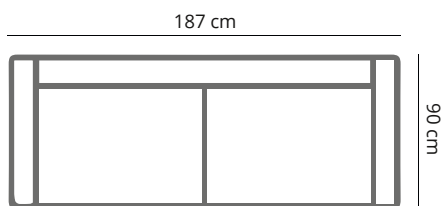

## PRODUCT AFMETING

<b>HOOGTE</b>	67 cm
<b>ZITDIEPTE</b>	60 cm
<b>ZITHOOGTE</b>	36 cm
<b>ARMHOOGTE</b>	59 cm
<b>ARMBREEDTE</b>	10 cm
<b>POOTHOOGTE</b>	15 cm

## DOLLY

SO04 4 zits

SO50 (links) 3 zits 1- arm

SO03 3 zits

SO52 (links) 2,5 zits 1- arm

SO25 2,5 zits

SO54 (links) 2 zits 1- arm

SO02 2 zits