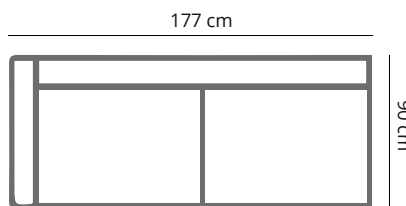

## PRODUCT AFMETING

<b>HOOGTE</b>	67 cm
<b>ZITDIEPTE</b>	60 cm
<b>ZITHOOGTE</b>	36 cm
<b>ARMHOOGTE</b>	59 cm
<b>ARMBREEDTE</b>	10 cm
<b>POOTHOOGTE</b>	15 cm

## DOLLY

	4 zits	3 zits	2,5 zits	2 zits	fauteuil
<b>afmetingen</b>	240 x 98 cm	215 x 90 cm	187 x 90 cm	160 x 90 cm	85 x 90 cm
<b>code</b>	S004	S003	S025	S002	SE01
<b>stofgroep a</b>	1449	1410	1320	1230	1025
<b>stofgroep b</b>	1650	1520	1440	1320	1090
<b>stofgroep c</b>	1799	1595	1585	1410	1165
<b>stofgroep d</b>	1999	1760	1660	1550	1310
<b>stofgroep e</b>	2099	1850	1715	1640	1375
<b>ingezonden stof</b>	1320	1265	1220	1100	870
<b>metrage</b>	8,5 meter	8,0 meter	7,3 meter	6,6 meter	4,8 meter

## DOLLY

SO04 4 zits

SO50 (links) 3 zits 1- arm

SO03 3 zits

SO52 (links) 2,5 zits 1- arm

SO25 2,5 zits

SO54 (links) 2 zits 1- arm

SO02 2 zits