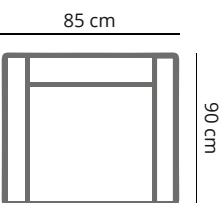

## PRODUCT AFMETING

<b>HOOGTE</b>	67 cm
<b>ZITDIEPTE</b>	60 cm
<b>ZITHOOGTE</b>	36 cm
<b>ARMHOOGTE</b>	59 cm
<b>ARMBREEDTE</b>	10 cm
<b>POOTHOOGTE</b>	15 cm

## DOLLY

	4 zits	3 zits	2,5 zits	2 zits	fauteuil
<b>afmetingen</b>	240 x 98 cm	215 x 90 cm	187 x 90 cm	160 x 90 cm	85 x 90 cm
<b>code</b>	S004	S003	S025	S002	SE01
<b>stofgroep a</b>	1449	1410	1320	1230	1025
<b>stofgroep b</b>	1650	1520	1440	1320	1090
<b>stofgroep c</b>	1799	1595	1585	1410	1165
<b>stofgroep d</b>	1999	1760	1660	1550	1310
<b>stofgroep e</b>	2099	1850	1715	1640	1375
<b>ingezonden stof</b>	1320	1265	1220	1100	870
<b>metrage</b>	8,5 meter	8,0 meter	7,3 meter	6,6 meter	4,8 meter

## DOLLY

	3 zits 1-arm	2,5 zits 1-arm	2 zits 1-arm
<b>afmetingen</b>	205 x 90 cm	177 x 90 cm	150 x 90 cm
<b>code</b>	S049 (rechts)/ S050 (links)	S051 (rechts)/ S052 (links)	S053 (rechts)/ S054 (links)
<b>stofgroep a</b>	1375	1310	1210
<b>stofgroep b</b>	1430	1410	1265
<b>stofgroep c</b>	1595	1530	1355
<b>stofgroep d</b>	1725	1615	1499
<b>stofgroep e</b>	1799	1685	1585
<b>ingezonden stof</b>	1220	1145	1090
<b>metrage</b>	7,5 meter	6,5 meter	5,8 meter

LO62 (links)  
chaise longue L 1- arm

BO64 (links)  
chaise longue XL 1- arm

HO18 Hocker

Kussen

SO01 Fauteuil