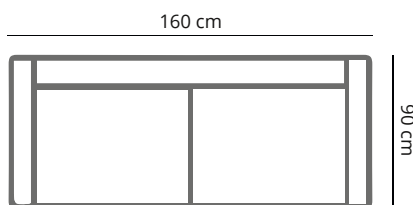

## PRODUCT AFMETING

<b>HOOGTE</b>	67 cm
<b>ZITDIEPTE</b>	60 cm
<b>ZITHOOGTE</b>	36 cm
<b>ARMHOOGTE</b>	59 cm
<b>ARMBREEDTE</b>	10 cm
<b>POOTHOOGTE</b>	15 cm

## DOLLY

	4 zits	3 zits	2,5 zits	2 zits	fauteuil
<b>afmetingen</b>	240 x 98 cm	215 x 90 cm	187 x 90 cm	160 x 90 cm	85 x 90 cm
<b>code</b>	S004	S003	S025	S002	SE01
<b>stofgroep a</b>	1449	1410	1320	1230	1025
<b>stofgroep b</b>	1650	1520	1440	1320	1090
<b>stofgroep c</b>	1799	1595	1585	1410	1165
<b>stofgroep d</b>	1999	1760	1660	1550	1310
<b>stofgroep e</b>	2099	1850	1715	1640	1375
<b>ingezonden stof</b>	1320	1265	1220	1100	870
<b>metrage</b>	8,5 meter	8,0 meter	7,3 meter	6,6 meter	4,8 meter

## DOLLY

	chaise longue l 1-arm	chaise longue xl 1-arm	hocker	rolkussen
<b>afmetingen</b>	93 x 185 cm	120 x 157 cm	71 x 83 cm	50 x 15 cm
<b>code</b>	LO61 (rechts)/ LO62 (links)	BO63 (rechts)/ BO64 (links)	HO18	RO01
<b>stofgroep a</b>	1430	1349	499	75
<b>stofgroep b</b>	1499	1449	585	90
<b>stofgroep c</b>	1640	1585	615	109
<b>stofgroep d</b>	1725	1660	695	129
<b>stofgroep e</b>	1799	1725	770	149
<b>ingezonden stof</b>	1265	1199	450	55
<b>metrage</b>	6,5 meter	6,3 meter	2,0 meter	0,5 meter

## DOLLY

SO04 4 zits

SO50 (links) 3 zits 1- arm

SO03 3 zits

SO52 (links) 2,5 zits 1- arm

SO25 2,5 zits

SO54 (links) 2 zits 1- arm

SO02 2 zits