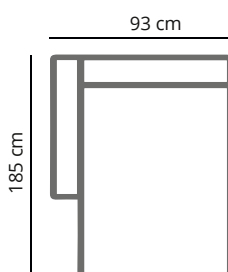

SO54 (links) 2 zits 1- arm

LO62 (links)
chaise longue L 1- arm