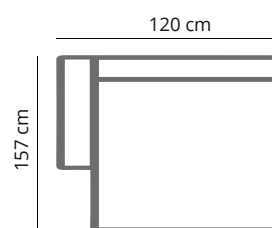

BO64 (links)
chaise longue XL 1- arm