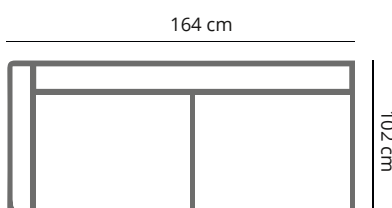

## PRODUCT AFMETING

<b>HOOGTE</b>	73 cm
<b>ZITDIEPTE</b>	70 cm
<b>ZITHOOGTE</b>	39 cm
<b>ARMHOOGTE</b>	73 cm
<b>ARMBREEDTE</b>	20 cm
<b>POOTHOOGTE</b>	15 cm

## BRIGHT

	3,5 zits	3 zits	2,5 zits	2 zits
<b>afmetingen</b>	245 x 102 cm	232 x 102 cm	208 x 102 cm	184 x 102 cm
<b>code</b>	S035	S003	S025	S002
<b>stofgroep a</b>	1825	1715	1560	1449
<b>stofgroep b</b>	1899	1770	1660	1485
<b>stofgroep c</b>	2049	1899	1749	1640
<b>stofgroep d</b>	2110	1970	1795	1695
<b>stofgroep e</b>	2210	2049	1970	1760
<b>ingezonden stof</b>	1530	1399	1330	1299
<b>metrage</b>	8,5 meter	8,0 meter	7,3 meter	6,8 meter

## BRIGHT

	3 zits 1-arm	2,5 zits 1-arm	2 zits 1-arm	dormeuse 1-arm	hocker
<b>afmetingen</b>	212 x 102 cm	188 x 102 cm	164 x 102 cm	102 x 220 cm	90 x 60 cm
<b>code</b>	S049 (rechts)/ S050 (links)	S051 (rechts)/ S052 (links)	S053 (rechts)/ S054 (links)	L061 (rechts)/ L062 (links)	HO24
<b>stofgroep a</b>	1695	1630	1465	1190	649
<b>stofgroep b</b>	1760	1715	1630	1299	699
<b>stofgroep c</b>	1890	1825	1715	1365	799
<b>stofgroep d</b>	2035	1899	1760	1430	859
<b>stofgroep e</b>	2080	1970	1825	1499	899
<b>ingezonden stof</b>	1375	1300	1245	1135	515
<b>metrage</b>	7,0 meter	6,5 meter	5,8 meter	6,3 meter	2,0 meter

## BRIGHT

SO35 3,5 zits

SO50 (links) 3 zits 1- arm

SO03 3 zits

SO52 (links) 2,5 zits 1- arm

SO25 2,5 zits

SO54 (links) 2 zits 1- arm

SO02 2 zits