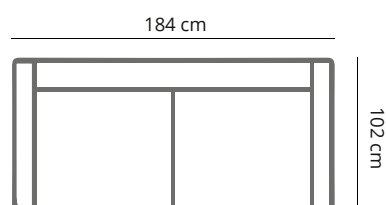

## PRODUCT AFMETING

<b>HOOGTE</b>	73 cm
<b>ZITDIEPTE</b>	70 cm
<b>ZITHOOGTE</b>	39 cm
<b>ARMHOOGTE</b>	73 cm
<b>ARMBREEDTE</b>	20 cm
<b>POOTHOOGTE</b>	15 cm

## BRIGHT

	3,5 zits	3 zits	2,5 zits	2 zits
<b>afmetingen</b>	245 x 102 cm	232 x 102 cm	208 x 102 cm	184 x 102 cm
<b>code</b>	S035	S003	S025	S002
<b>stofgroep a</b>	1825	1715	1560	1449
<b>stofgroep b</b>	1899	1770	1660	1485
<b>stofgroep c</b>	2049	1899	1749	1640
<b>stofgroep d</b>	2110	1970	1795	1695
<b>stofgroep e</b>	2210	2049	1970	1760
<b>ingezonden stof</b>	1530	1399	1330	1299
<b>metrage</b>	8,5 meter	8,0 meter	7,3 meter	6,8 meter

## BRIGHT

	3 zits 1-arm	2,5 zits 1-arm	2 zits 1-arm	dormeuse 1-arm	hocker
<b>afmetingen</b>	212 x 102 cm	188 x 102 cm	164 x 102 cm	102 x 220 cm	90 x 60 cm
<b>code</b>	S049 (rechts)/ S050 (links)	S051 (rechts)/ S052 (links)	S053 (rechts)/ S054 (links)	L061 (rechts)/ L062 (links)	HO24
<b>stofgroep a</b>	1695	1630	1465	1190	649
<b>stofgroep b</b>	1760	1715	1630	1299	699
<b>stofgroep c</b>	1890	1825	1715	1365	799
<b>stofgroep d</b>	2035	1899	1760	1430	859
<b>stofgroep e</b>	2080	1970	1825	1499	899
<b>ingezonden stof</b>	1375	1300	1245	1135	515
<b>metrage</b>	7,0 meter	6,5 meter	5,8 meter	6,3 meter	2,0 meter

## BRIGHT

SO35 3,5 zits

SO50 (links) 3 zits 1- arm

SO03 3 zits

SO52 (links) 2,5 zits 1- arm

SO25 2,5 zits

SO54 (links) 2 zits 1- arm

SO02 2 zits