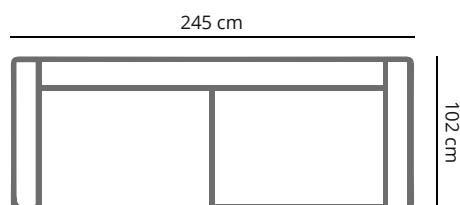

BRIGHT

SO35 3,5 zits