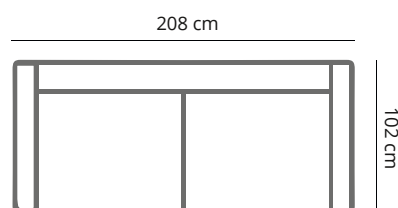

## PRODUCT AFMETING

<b>HOOGTE</b>	73 cm
<b>ZITDIEPTE</b>	70 cm
<b>ZITHOOGTE</b>	39 cm
<b>ARMHOOGTE</b>	73 cm
<b>ARMBREEDTE</b>	20 cm
<b>POOTHOOGTE</b>	15 cm

## BRIGHT

	3,5 zits	3 zits	2,5 zits	2 zits
<b>afmetingen</b>	245 x 102 cm	232 x 102 cm	208 x 102 cm	184 x 102 cm
<b>code</b>	S035	S003	S025	S002
<b>stofgroep a</b>	1825	1715	1560	1449
<b>stofgroep b</b>	1899	1770	1660	1485
<b>stofgroep c</b>	2049	1899	1749	1640
<b>stofgroep d</b>	2110	1970	1795	1695
<b>stofgroep e</b>	2210	2049	1970	1760
<b>ingezonden stof</b>	1530	1399	1330	1299
<b>metrage</b>	8,5 meter	8,0 meter	7,3 meter	6,8 meter

## BRIGHT

	3 zits 1-arm	2,5 zits 1-arm	2 zits 1-arm	dormeuse 1-arm	hocker
<b>afmetingen</b>	212 x 102 cm	188 x 102 cm	164 x 102 cm	102 x 220 cm	90 x 60 cm
<b>code</b>	S049 (rechts)/ S050 (links)	S051 (rechts)/ S052 (links)	S053 (rechts)/ S054 (links)	L061 (rechts)/ L062 (links)	HO24
<b>stofgroep a</b>	1695	1630	1465	1190	649
<b>stofgroep b</b>	1760	1715	1630	1299	699
<b>stofgroep c</b>	1890	1825	1715	1365	799
<b>stofgroep d</b>	2035	1899	1760	1430	859
<b>stofgroep e</b>	2080	1970	1825	1499	899
<b>ingezonden stof</b>	1375	1300	1245	1135	515
<b>metrage</b>	7,0 meter	6,5 meter	5,8 meter	6,3 meter	2,0 meter

## BRIGHT

SO35 3,5 zits

SO50 (links) 3 zits 1- arm

SO03 3 zits

SO52 (links) 2,5 zits 1- arm

SO25 2,5 zits

SO54 (links) 2 zits 1- arm

SO02 2 zits