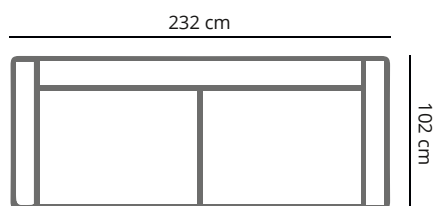

## PRODUCT AFMETING

<b>HOOGTE</b>	73 cm
<b>ZITDIEPTE</b>	70 cm
<b>ZITHOOGTE</b>	39 cm
<b>ARMHOOGTE</b>	73 cm
<b>ARMBREEDTE</b>	20 cm
<b>POOTHOOGTE</b>	15 cm

## BRIGHT

	3,5 zits	3 zits	2,5 zits	2 zits
<b>afmetingen</b>	245 x 102 cm	232 x 102 cm	208 x 102 cm	184 x 102 cm
<b>code</b>	S035	S003	S025	S002
<b>stofgroep a</b>	1825	1715	1560	1449
<b>stofgroep b</b>	1899	1770	1660	1485
<b>stofgroep c</b>	2049	1899	1749	1640
<b>stofgroep d</b>	2110	1970	1795	1695
<b>stofgroep e</b>	2210	2049	1970	1760
<b>ingezonden stof</b>	1530	1399	1330	1299
<b>metrage</b>	8,5 meter	8,0 meter	7,3 meter	6,8 meter

## BRIGHT

	3 zits 1-arm	2,5 zits 1-arm	2 zits 1-arm	dormeuse 1-arm	hocker
<b>afmetingen</b>	212 x 102 cm	188 x 102 cm	164 x 102 cm	102 x 220 cm	90 x 60 cm
<b>code</b>	S049 (rechts)/ S050 (links)	S051 (rechts)/ S052 (links)	S053 (rechts)/ S054 (links)	L061 (rechts)/ L062 (links)	HO24
<b>stofgroep a</b>	1695	1630	1465	1190	649
<b>stofgroep b</b>	1760	1715	1630	1299	699
<b>stofgroep c</b>	1890	1825	1715	1365	799
<b>stofgroep d</b>	2035	1899	1760	1430	859
<b>stofgroep e</b>	2080	1970	1825	1499	899
<b>ingezonden stof</b>	1375	1300	1245	1135	515
<b>metrage</b>	7,0 meter	6,5 meter	5,8 meter	6,3 meter	2,0 meter

## BRIGHT

SO35 3,5 zits

SO50 (links) 3 zits 1- arm

SO03 3 zits

SO52 (links) 2,5 zits 1- arm

SO25 2,5 zits

SO54 (links) 2 zits 1- arm

SO02 2 zits