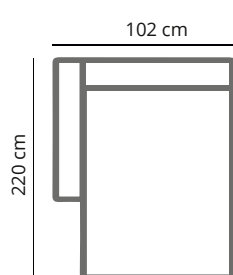

## PRODUCT AFMETING

<b>HOOGTE</b>	73 cm
<b>ZITDIEPTE</b>	70 cm
<b>ZITHOOGTE</b>	39 cm
<b>ARMHOOGTE</b>	73 cm
<b>ARMBREEDTE</b>	20 cm
<b>POOTHOOGTE</b>	15 cm

## BRIGHT

	3,5 zits	3 zits	2,5 zits	2 zits
<b>afmetingen</b>	245 x 102 cm	232 x 102 cm	208 x 102 cm	184 x 102 cm
<b>code</b>	S035	S003	S025	S002
<b>stofgroep a</b>	1825	1715	1560	1449
<b>stofgroep b</b>	1899	1770	1660	1485
<b>stofgroep c</b>	2049	1899	1749	1640
<b>stofgroep d</b>	2110	1970	1795	1695
<b>stofgroep e</b>	2210	2049	1970	1760
<b>ingezonden stof</b>	1530	1399	1330	1299
<b>metrage</b>	8,5 meter	8,0 meter	7,3 meter	6,8 meter

## BRIGHT

	3 zits 1-arm	2,5 zits 1-arm	2 zits 1-arm	dormeuse 1-arm	hocker
<b>afmetingen</b>	212 x 102 cm	188 x 102 cm	164 x 102 cm	102 x 220 cm	90 x 60 cm
<b>code</b>	S049 (rechts)/ S050 (links)	S051 (rechts)/ S052 (links)	S053 (rechts)/ S054 (links)	L061 (rechts)/ L062 (links)	HO24
<b>stofgroep a</b>	1695	1630	1465	1190	649
<b>stofgroep b</b>	1760	1715	1630	1299	699
<b>stofgroep c</b>	1890	1825	1715	1365	799
<b>stofgroep d</b>	2035	1899	1760	1430	859
<b>stofgroep e</b>	2080	1970	1825	1499	899
<b>ingezonden stof</b>	1375	1300	1245	1135	515
<b>metrage</b>	7,0 meter	6,5 meter	5,8 meter	6,3 meter	2,0 meter

## BRIGHT

SO35 3,5 zits

SO50 (links) 3 zits 1- arm

SO03 3 zits

SO52 (links) 2,5 zits 1- arm

SO25 2,5 zits

SO54 (links) 2 zits 1- arm

SO02 2 zits