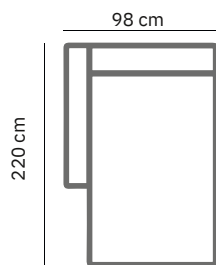

SO02 2 zits

LO66 (links)
Dormeuse L 1-arm