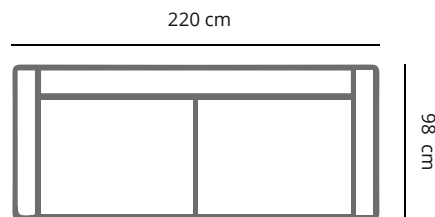

PRODUCT AFMETING

HOOGTE	75 cm
ZITDIEPTE	60 cm
ZITHOOGTE	44 cm
ARMHOOGTE	75 cm
ARMBREEDTE	25 cm
POOTHOOGTE	16 cm

COMFORT & KWALITEIT

ZITTING	koudschuim hr 40 met dacron toplaag
RUGDEEL	koudschuim sg 25 met dacron toplaag
DRAGENDE DELEN	multiplex met dragende beukenhouten regels
VEREN	nosag hard metaal 3,8 mm
POOT	metaal standaard zwart

ANA

	4 zits 1-arm	3,5 zits 1-arm	3 zits 1-arm	2,5 zits 1-arm	2 zits 1-arm
afmetingen	240 x 98 cm	220 x 98 cm	200 x 98 cm	180 x 98 cm	160 x 98 cm
code	S045 (rechts)/ S046 (links)	S047 (rechts)/ S048 (links)	S049 (rechts)/ S050 (links)	S051 (rechts)/ S052 (links)	S053 (rechts)/ S054 (links)
stofgroep a	1925	1770	1640	1485	1340
stofgroep b	1990	1825	1695	1530	1385
stofgroep c	2035	1880	1725	1595	1430
stofgroep d	2090	1935	1795	1640	1475
stofgroep e	2155	1990	1835	1695	1520
ingezonden stof	1780	1640	1505	1395	1265
metrage	7,5 meter	7,0 meter	6,5 meter	6,0 meter	5,5 meter

ANA

	dormeuse l 1-arm	dormeuse xl 1-arm	chaise longue l 1-arm	chaise longue xl 1-arm	hocker
afmetingen	98 x 220 cm	98 x 240 cm	98 x 150 cm	98 x 170 cm	98 x 60 cm
code	LO65 (rechts)/ LO66 (links)	LO61 (rechts)/ LO62 (links)	BO63 (rechts)/ BO64 (links)	BO65 (rechts)/ BO66 (links)	HO80
stofgroep a	1780	1925	1550	1595	485
stofgroep b	1825	1990	1660	1695	495
stofgroep c	1880	2035	1750	1780	515
stofgroep d	1935	2090	1795	1825	550
stofgroep e	1990	2155	1825	1890	570
ingezonden stof	1640	1780	1430	1465	450
metrage	6,5 meter	7,5 meter	6,0 meter	7,0 meter	2,0 meter

SO04 4 zits

SO46 (links) 4 zits 1- arm

SO35 3,5 zits

SO48 (links) 3,5 zits 1- arm

SO03 3 zits

SO50 (links) 3 zits 1- arm

SO25 2,5 zits

SO52 (links) 2,5 zits 1- arm