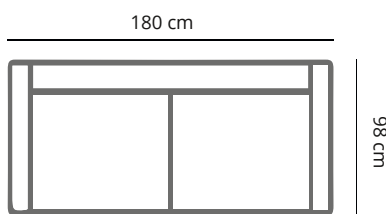

PRODUCT AFMETING

HOOGTE	75 cm
ZITDIEPTE	60 cm
ZITHOOGTE	44 cm
ARMHOOGTE	75 cm
ARMBREEDTE	25 cm
POOTHOOGTE	16 cm

COMFORT & KWALITEIT

ZITTING	koudschuim hr 40 met dacron toplaag
RUGDEEL	koudschuim sg 25 met dacron toplaag
DRAGENDE DELEN	multiplex met dragende beukenhouten regels
VEREN	nosag hard metaal 3,8 mm
POOT	metaal standaard zwart

ANA

	4 zits 1-arm	3,5 zits 1-arm	3 zits 1-arm	2,5 zits 1-arm	2 zits 1-arm
afmetingen	240 x 98 cm	220 x 98 cm	200 x 98 cm	180 x 98 cm	160 x 98 cm
code	S045 (rechts)/ S046 (links)	S047 (rechts)/ S048 (links)	S049 (rechts)/ S050 (links)	S051 (rechts)/ S052 (links)	S053 (rechts)/ S054 (links)
stofgroep a	1925	1770	1640	1485	1340
stofgroep b	1990	1825	1695	1530	1385
stofgroep c	2035	1880	1725	1595	1430
stofgroep d	2090	1935	1795	1640	1475
stofgroep e	2155	1990	1835	1695	1520
ingezonden stof	1780	1640	1505	1395	1265
metrage	7,5 meter	7,0 meter	6,5 meter	6,0 meter	5,5 meter

ANA

	dormeuse l 1-arm	dormeuse xl 1-arm	chaise longue l 1-arm	chaise longue xl 1-arm	hocker
afmetingen	98 x 220 cm	98 x 240 cm	98 x 150 cm	98 x 170 cm	98 x 60 cm
code	LO65 (rechts)/ LO66 (links)	LO61 (rechts)/ LO62 (links)	BO63 (rechts)/ BO64 (links)	BO65 (rechts)/ BO66 (links)	HO80
stofgroep a	1780	1925	1550	1595	485
stofgroep b	1825	1990	1660	1695	495
stofgroep c	1880	2035	1750	1780	515
stofgroep d	1935	2090	1795	1825	550
stofgroep e	1990	2155	1825	1890	570
ingezonden stof	1640	1780	1430	1465	450
metrage	6,5 meter	7,5 meter	6,0 meter	7,0 meter	2,0 meter

SO04 4 zits

SO46 (links) 4 zits 1- arm

SO35 3,5 zits

SO48 (links) 3,5 zits 1- arm

SO03 3 zits

SO50 (links) 3 zits 1- arm

SO25 2,5 zits

SO52 (links) 2,5 zits 1- arm