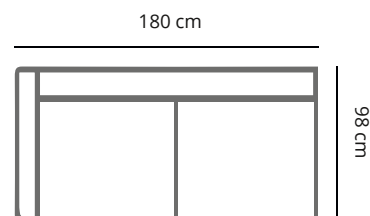

PRODUCT AFMETING

HOOGTE	75 cm
ZITDIEPTE	60 cm
ZITHOOGTE	44 cm
ARMHOOGTE	75 cm
ARMBREEDTE	25 cm
POOTHOOGTE	16 cm

COMFORT & KWALITEIT

ZITTING	koudschuim hr 40 met dacron toplaag
RUGDEEL	koudschuim sg 25 met dacron toplaag
DRAGENDE DELEN	multiplex met dragende beukenhouten regels
VEREN	nosag hard metaal 3,8 mm
POOT	metaal standaard zwart

ANA

	4 zits 1-arm	3,5 zits 1-arm	3 zits 1-arm	2,5 zits 1-arm	2 zits 1-arm
afmetingen	240 x 98 cm	220 x 98 cm	200 x 98 cm	180 x 98 cm	160 x 98 cm
code	S045 (rechts)/ S046 (links)	S047 (rechts)/ S048 (links)	S049 (rechts)/ S050 (links)	S051 (rechts)/ S052 (links)	S053 (rechts)/ S054 (links)
stofgroep a	1925	1770	1640	1485	1340
stofgroep b	1990	1825	1695	1530	1385
stofgroep c	2035	1880	1725	1595	1430
stofgroep d	2090	1935	1795	1640	1475
stofgroep e	2155	1990	1835	1695	1520
ingezonden stof	1780	1640	1505	1395	1265
metrage	7,5 meter	7,0 meter	6,5 meter	6,0 meter	5,5 meter

ANA

	dormeuse l 1-arm	dormeuse xl 1-arm	chaise longue l 1-arm	chaise longue xl 1-arm	hocker
afmetingen	98 x 220 cm	98 x 240 cm	98 x 150 cm	98 x 170 cm	98 x 60 cm
code	LO65 (rechts)/ LO66 (links)	LO61 (rechts)/ LO62 (links)	BO63 (rechts)/ BO64 (links)	BO65 (rechts)/ BO66 (links)	HO80
stofgroep a	1780	1925	1550	1595	485
stofgroep b	1825	1990	1660	1695	495
stofgroep c	1880	2035	1750	1780	515
stofgroep d	1935	2090	1795	1825	550
stofgroep e	1990	2155	1825	1890	570
ingezonden stof	1640	1780	1430	1465	450
metrage	6,5 meter	7,5 meter	6,0 meter	7,0 meter	2,0 meter

SO04 4 zits

SO46 (links) 4 zits 1- arm

SO35 3,5 zits

SO48 (links) 3,5 zits 1- arm

SO03 3 zits

SO50 (links) 3 zits 1- arm

SO25 2,5 zits

SO52 (links) 2,5 zits 1- arm