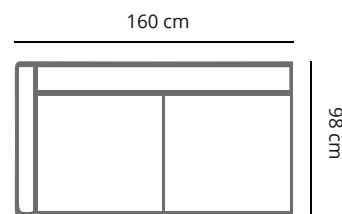

SO52 (links) 2,5 zits 1- arm

SO54 (links) 2 zits 1- arm