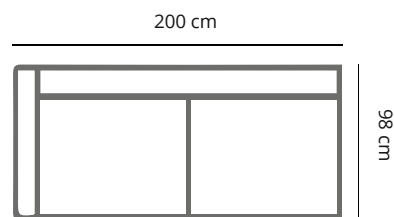

PRODUCT AFMETING

HOOGTE	75 cm
ZITDIEPTE	60 cm
ZITHOOGTE	44 cm
ARMHOOGTE	75 cm
ARMBREEDTE	25 cm
POOTHOOGTE	16 cm

COMFORT & KWALITEIT

ZITTING	koudschuim hr 40 met dacron toplaag
RUGDEEL	koudschuim sg 25 met dacron toplaag
DRAGENDE DELEN	multiplex met dragende beukenhouten regels
VEREN	nosag hard metaal 3,8 mm
POOT	metaal standaard zwart

ANA

	4 zits 1-arm	3,5 zits 1-arm	3 zits 1-arm	2,5 zits 1-arm	2 zits 1-arm
afmetingen	240 x 98 cm	220 x 98 cm	200 x 98 cm	180 x 98 cm	160 x 98 cm
code	S045 (rechts)/ S046 (links)	S047 (rechts)/ S048 (links)	S049 (rechts)/ S050 (links)	S051 (rechts)/ S052 (links)	S053 (rechts)/ S054 (links)
stofgroep a	1925	1770	1640	1485	1340
stofgroep b	1990	1825	1695	1530	1385
stofgroep c	2035	1880	1725	1595	1430
stofgroep d	2090	1935	1795	1640	1475
stofgroep e	2155	1990	1835	1695	1520
ingezonden stof	1780	1640	1505	1395	1265
metrage	7,5 meter	7,0 meter	6,5 meter	6,0 meter	5,5 meter

ANA

	dormeuse l 1-arm	dormeuse xl 1-arm	chaise longue l 1-arm	chaise longue xl 1-arm	hocker
afmetingen	98 x 220 cm	98 x 240 cm	98 x 150 cm	98 x 170 cm	98 x 60 cm
code	LO65 (rechts)/ LO66 (links)	LO61 (rechts)/ LO62 (links)	BO63 (rechts)/ BO64 (links)	BO65 (rechts)/ BO66 (links)	HO80
stofgroep a	1780	1925	1550	1595	485
stofgroep b	1825	1990	1660	1695	495
stofgroep c	1880	2035	1750	1780	515
stofgroep d	1935	2090	1795	1825	550
stofgroep e	1990	2155	1825	1890	570
ingezonden stof	1640	1780	1430	1465	450
metrage	6,5 meter	7,5 meter	6,0 meter	7,0 meter	2,0 meter

SO04 4 zits

SO46 (links) 4 zits 1- arm

SO35 3,5 zits

SO48 (links) 3,5 zits 1- arm

SO03 3 zits

SO50 (links) 3 zits 1- arm

SO25 2,5 zits

SO52 (links) 2,5 zits 1- arm