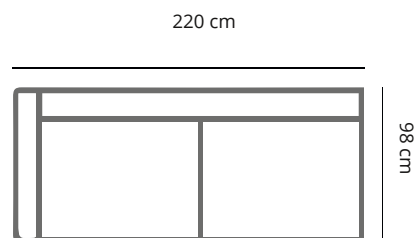

SO46 (links) 4 zits 1- arm

SO48 (links) 3,5 zits 1- arm