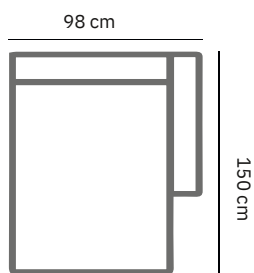

PRODUCT AFMETING

HOOGTE	75 cm
ZITDIEPTE	60 cm
ZITHOOGTE	44 cm
ARMHOOGTE	75 cm
ARMBREEDTE	25 cm
POOTHOOGTE	16 cm

COMFORT & KWALITEIT

ZITTING	koudschuim hr 40 met dacron toplaag
RUGDEEL	koudschuim sg 25 met dacron toplaag
DRAGENDE DELEN	multiplex met dragende beukenhouten regels
VEREN	nosag hard metaal 3,8 mm
POOT	metaal standaard zwart

ANA

	4 zits 1-arm	3,5 zits 1-arm	3 zits 1-arm	2,5 zits 1-arm	2 zits 1-arm
afmetingen	240 x 98 cm	220 x 98 cm	200 x 98 cm	180 x 98 cm	160 x 98 cm
code	S045 (rechts)/ S046 (links)	S047 (rechts)/ S048 (links)	S049 (rechts)/ S050 (links)	S051 (rechts)/ S052 (links)	S053 (rechts)/ S054 (links)
stofgroep a	1925	1770	1640	1485	1340
stofgroep b	1990	1825	1695	1530	1385
stofgroep c	2035	1880	1725	1595	1430
stofgroep d	2090	1935	1795	1640	1475
stofgroep e	2155	1990	1835	1695	1520
ingezonden stof	1780	1640	1505	1395	1265
metrage	7,5 meter	7,0 meter	6,5 meter	6,0 meter	5,5 meter

ANA

	dormeuse l 1-arm	dormeuse xl 1-arm	chaise longue l 1-arm	chaise longue xl 1-arm	hocker
afmetingen	98 x 220 cm	98 x 240 cm	98 x 150 cm	98 x 170 cm	98 x 60 cm
code	LO65 (rechts)/ LO66 (links)	LO61 (rechts)/ LO62 (links)	BO63 (rechts)/ BO64 (links)	BO65 (rechts)/ BO66 (links)	HO80
stofgroep a	1780	1925	1550	1595	485
stofgroep b	1825	1990	1660	1695	495
stofgroep c	1880	2035	1750	1780	515
stofgroep d	1935	2090	1795	1825	550
stofgroep e	1990	2155	1825	1890	570
ingezonden stof	1640	1780	1430	1465	450
metrage	6,5 meter	7,5 meter	6,0 meter	7,0 meter	2,0 meter

SO02 2 zits

SO54 (links) 2 zits 1- arm

LO66 (links)
Dormeuse L 1-arm

LO61 (rechts)
Dormeuse XL 1-arm

HO80 Hocker

BO63 (rechts)
Chaise Longue L 1-arm

BO65 (rechts)
Chaise Longue XL 1-arm