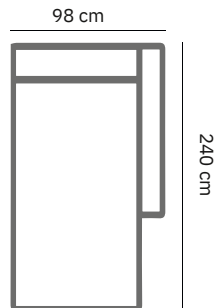

SO54 (links) 2 zits 1- arm

LO61 (rechts)
Dormeuse XL 1-arm