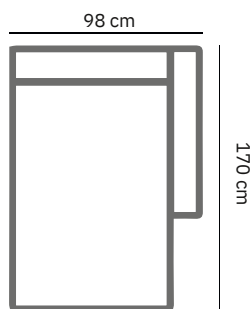

PRODUCT AFMETING

HOOGTE	75 cm
ZITDIEPTE	60 cm
ZITHOOGTE	44 cm
ARMHOOGTE	75 cm
ARMBREEDTE	25 cm
POOTHOOGTE	16 cm

COMFORT & KWALITEIT

ZITTING	koudschuim hr 40 met dacron toplaag
RUGDEEL	koudschuim sg 25 met dacron toplaag
DRAGENDE DELEN	multiplex met dragende beukenhouten regels
VEREN	nosag hard metaal 3,8 mm
POOT	metaal standaard zwart

ANA

	4 zits 1-arm	3,5 zits 1-arm	3 zits 1-arm	2,5 zits 1-arm	2 zits 1-arm
afmetingen	240 x 98 cm	220 x 98 cm	200 x 98 cm	180 x 98 cm	160 x 98 cm
code	S045 (rechts)/ S046 (links)	S047 (rechts)/ S048 (links)	S049 (rechts)/ S050 (links)	S051 (rechts)/ S052 (links)	S053 (rechts)/ S054 (links)
stofgroep a	1925	1770	1640	1485	1340
stofgroep b	1990	1825	1695	1530	1385
stofgroep c	2035	1880	1725	1595	1430
stofgroep d	2090	1935	1795	1640	1475
stofgroep e	2155	1990	1835	1695	1520
ingezonden stof	1780	1640	1505	1395	1265
metrage	7,5 meter	7,0 meter	6,5 meter	6,0 meter	5,5 meter

ANA

	dormeuse l 1-arm	dormeuse xl 1-arm	chaise longue l 1-arm	chaise longue xl 1-arm	hocker
afmetingen	98 x 220 cm	98 x 240 cm	98 x 150 cm	98 x 170 cm	98 x 60 cm
code	LO65 (rechts)/ LO66 (links)	LO61 (rechts)/ LO62 (links)	BO63 (rechts)/ BO64 (links)	BO65 (rechts)/ BO66 (links)	HO80
stofgroep a	1780	1925	1550	1595	485
stofgroep b	1825	1990	1660	1695	495
stofgroep c	1880	2035	1750	1780	515
stofgroep d	1935	2090	1795	1825	550
stofgroep e	1990	2155	1825	1890	570
ingezonden stof	1640	1780	1430	1465	450
metrage	6,5 meter	7,5 meter	6,0 meter	7,0 meter	2,0 meter

SO02 2 zits

SO54 (links) 2 zits 1- arm

LO66 (links)
Dormeuse L 1-arm

LO61 (rechts)
Dormeuse XL 1-arm

HO80 Hocker

BO63 (rechts)
Chaise Longue L 1-arm

BO65 (rechts)
Chaise Longue XL 1-arm