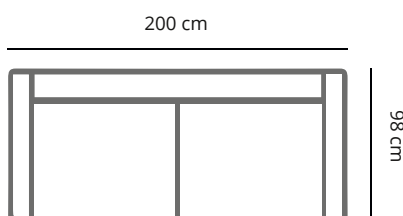

PRODUCT AFMETING

HOOGTE	75 cm
ZITDIEPTE	60 cm
ZITHOOGTE	44 cm
ARMHOOGTE	75 cm
ARMBREEDTE	25 cm
POOTHOOGTE	16 cm

COMFORT & KWALITEIT

ZITTING	koudschuim hr 40 met dacron toplaag
RUGDEEL	koudschuim sg 25 met dacron toplaag
DRAGENDE DELEN	multiplex met dragende beukenhouten regels
VEREN	nosag hard metaal 3,8 mm
POOT	metaal standaard zwart

ANA

	4 zits 1-arm	3,5 zits 1-arm	3 zits 1-arm	2,5 zits 1-arm	2 zits 1-arm
afmetingen	240 x 98 cm	220 x 98 cm	200 x 98 cm	180 x 98 cm	160 x 98 cm
code	S045 (rechts)/ S046 (links)	S047 (rechts)/ S048 (links)	S049 (rechts)/ S050 (links)	S051 (rechts)/ S052 (links)	S053 (rechts)/ S054 (links)
stofgroep a	1925	1770	1640	1485	1340
stofgroep b	1990	1825	1695	1530	1385
stofgroep c	2035	1880	1725	1595	1430
stofgroep d	2090	1935	1795	1640	1475
stofgroep e	2155	1990	1835	1695	1520
ingezonden stof	1780	1640	1505	1395	1265
metrage	7,5 meter	7,0 meter	6,5 meter	6,0 meter	5,5 meter

ANA

	dormeuse l 1-arm	dormeuse xl 1-arm	chaise longue l 1-arm	chaise longue xl 1-arm	hocker
afmetingen	98 x 220 cm	98 x 240 cm	98 x 150 cm	98 x 170 cm	98 x 60 cm
code	LO65 (rechts)/ LO66 (links)	LO61 (rechts)/ LO62 (links)	BO63 (rechts)/ BO64 (links)	BO65 (rechts)/ BO66 (links)	HO80
stofgroep a	1780	1925	1550	1595	485
stofgroep b	1825	1990	1660	1695	495
stofgroep c	1880	2035	1750	1780	515
stofgroep d	1935	2090	1795	1825	550
stofgroep e	1990	2155	1825	1890	570
ingezonden stof	1640	1780	1430	1465	450
metrage	6,5 meter	7,5 meter	6,0 meter	7,0 meter	2,0 meter

SO04 4 zits

SO46 (links) 4 zits 1- arm

SO35 3,5 zits

SO48 (links) 3,5 zits 1- arm

SO03 3 zits

SO50 (links) 3 zits 1- arm

SO25 2,5 zits

SO52 (links) 2,5 zits 1- arm