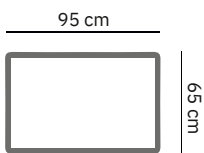

HO80 Hocker