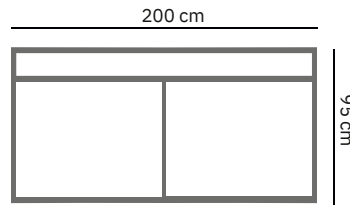

SO54 (links) 2 zits 1- arm

SZ03 3 zits z- arm