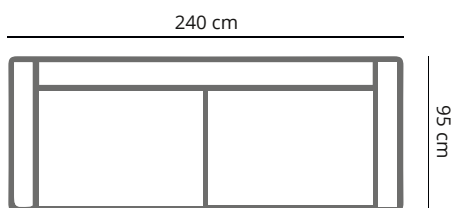

### PRODUCT AFMETING

<b>HOOGTE</b>	75 cm
<b>ZITDIEPTE</b>	56 cm
<b>ZITHOOGTE</b>	45 cm
<b>ARMHOOGTE</b>	61 cm
<b>ARMBREEDTE</b>	25 cm
<b>POOTHOOGTE</b>	18 cm

## MATTEO

SO45 4,5 zits

SO44 (links) 4,5 zits 1- arm

SO04 4 zits

SO46 (links) 4 zits 1- arm

SO35 3,5 zits

SO48 (links) 3,5 zits 1- arm

SO03 3 zits

SO50 (links) 3 zits 1- arm

SO25 2,5 zits

SO52 (links) 2,5 zits 1- arm

SO02 2 zits

SO54 (links) 2 zits 1- arm