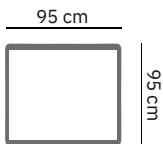

HO80 Hocker

EL44/45 Hoekelement