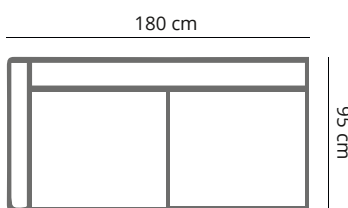

SO50 (links) 3 zits 1- arm

SO52 (links) 2,5 zits 1- arm