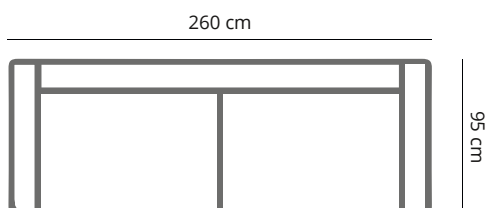

SO45 4,5 zits

SO04 4 zits