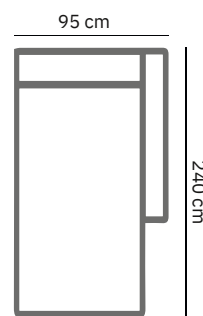

LO65 (rechts)
Dormeuse XL 1-
arm