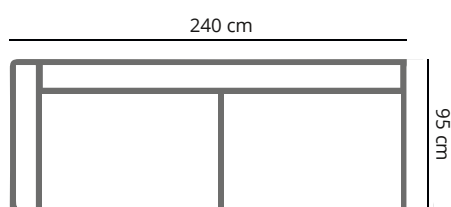

### PRODUCT AFMETING

<b>HOOGTE</b>	75 cm
<b>ZITDIEPTE</b>	56 cm
<b>ZITHOOGTE</b>	45 cm
<b>ARMHOOGTE</b>	61 cm
<b>ARMBREEDTE</b>	25 cm
<b>POOTHOOGTE</b>	18 cm

## MATTEO

	hoekelement	chaise longue 1-arm	hocker	hocker
<b>afmetingen</b>	95 x 95 cm	105 x 150cm	95 x 65 cm	65 x 65 cm
<b>code</b>	EL44 (rechts)/ EL45 (links)	BO61 (rechts)/ BO62 (links)	HO80	HO81
<b>stofgroep a</b>	1530	1530	460	440
<b>stofgroep b</b>	1595	1670	475	450
<b>stofgroep c</b>	1685	1725	495	460
<b>stofgroep d</b>	1815	1780	530	495
<b>stofgroep e</b>	1860	1850	550	530
<b>ingezonden stof</b>	1420	1420	430	405
<b>metrage</b>	3,5 meter	6,0 meter	2,0 meter	1,5 meter

## MATTEO

SO45 4,5 zits

SO44 (links) 4,5 zits 1- arm

SO04 4 zits

SO46 (links) 4 zits 1- arm

SO35 3,5 zits

SO48 (links) 3,5 zits 1- arm

SO03 3 zits