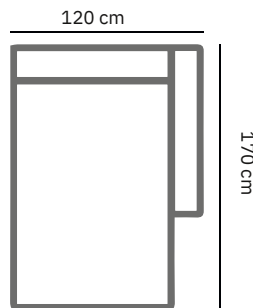

BO65 (rechts)
Chaise Longue XL 1-arm