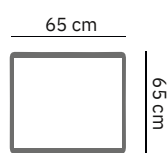

### PRODUCT AFMETING

<b>HOOGTE</b>	75 cm
<b>ZITDIEPTE</b>	56 cm
<b>ZITHOOGTE</b>	45 cm
<b>ARMHOOGTE</b>	61 cm
<b>ARMBREEDTE</b>	25 cm
<b>POOTHOOGTE</b>	18 cm

## MATTEO

	4,5 zits	4 zits	3,5 zits	3 zits	2,5 zits	2 zits
<b>afmetingen</b>	280 x 95 cm	260 x 95 cm	240 x 95 cm	220 x 95 cm	200 x 95 cm	180 x 95 cm
<b>code</b>	S045	S004	S035	S003	S025	S002
<b>stofgroep a</b>	2299	2099	1999	1890	1760	1640
<b>stofgroep b</b>	2375	2149	2049	1960	1815	1699
<b>stofgroep c</b>	2420	2235	2149	2025	1899	1749
<b>stofgroep d</b>	2520	2345	2199	2099	1949	1815
<b>stofgroep e</b>	2585	2410	2299	2149	1980	1870
<b>ingezonden stof</b>	2145	1970	1860	1749	1640	1560
<b>metrage</b>	9,5 meter	9,0 meter	8,5 meter	8,0 meter	7,5 meter	7,0 meter

## MATTEO

SZ35 3,5 zits z- arm

SZ03 3 zits z- arm

HO80 Hocker

HO81 Hocker

EL44/45 Hoekelement

LO62 (links)  
Dormeuse L 1-arm

LO65 (rechts)  
Dormeuse XL 1-  
arm