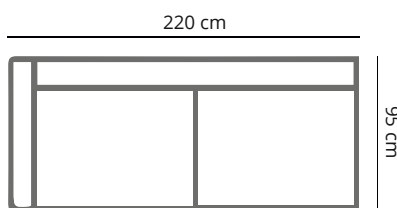

### PRODUCT AFMETING

<b>HOOGTE</b>	75 cm
<b>ZITDIEPTE</b>	56 cm
<b>ZITHOOGTE</b>	45 cm
<b>ARMHOOGTE</b>	61 cm
<b>ARMBREEDTE</b>	25 cm
<b>POOTHOOGTE</b>	18 cm

## MATTEO

SO45 4,5 zits

SO44 (links) 4,5 zits 1- arm

SO04 4 zits

SO46 (links) 4 zits 1- arm

SO35 3,5 zits

SO48 (links) 3,5 zits 1- arm

SO03 3 zits