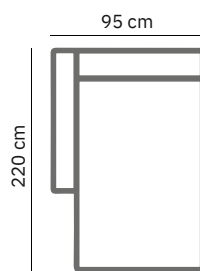

LO62 (links)
Dormeuse L 1-arm