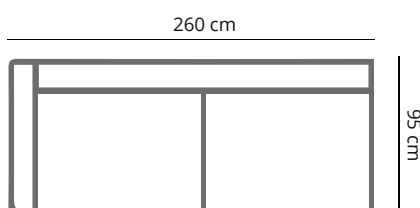

### PRODUCT AFMETING

<b>HOOGTE</b>	75 cm
<b>ZITDIEPTE</b>	56 cm
<b>ZITHOOGTE</b>	45 cm
<b>ARMHOOGTE</b>	61 cm
<b>ARMBREEDTE</b>	25 cm
<b>POOTHOOGTE</b>	18 cm

## MATTEO

SO45 4,5 zits

SO44 (links) 4,5 zits 1- arm

SO04 4 zits

SO46 (links) 4 zits 1- arm

SO35 3,5 zits

SO48 (links) 3,5 zits 1- arm

SO03 3 zits

SO50 (links) 3 zits 1- arm

SO25 2,5 zits

SO52 (links) 2,5 zits 1- arm

SO02 2 zits

SO54 (links) 2 zits 1- arm