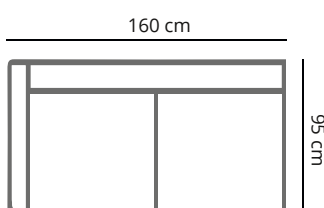

### PRODUCT AFMETING

<b>HOOGTE</b>	75 cm
<b>ZITDIEPTE</b>	56 cm
<b>ZITHOOGTE</b>	45 cm
<b>ARMHOOGTE</b>	61 cm
<b>ARMBREEDTE</b>	25 cm
<b>POOTHOOGTE</b>	18 cm

## MATTEO

	4,5 zits	4 zits	3,5 zits	3 zits	2,5 zits	2 zits
<b>afmetingen</b>	280 x 95 cm	260 x 95 cm	240 x 95 cm	220 x 95 cm	200 x 95 cm	180 x 95 cm
<b>code</b>	S045	S004	S035	S003	S025	S002
<b>stofgroep a</b>	2299	2099	1999	1890	1760	1640
<b>stofgroep b</b>	2375	2149	2049	1960	1815	1699
<b>stofgroep c</b>	2420	2235	2149	2025	1899	1749
<b>stofgroep d</b>	2520	2345	2199	2099	1949	1815
<b>stofgroep e</b>	2585	2410	2299	2149	1980	1870
<b>ingezonden stof</b>	2145	1970	1860	1749	1640	1560
<b>metrage</b>	9,5 meter	9,0 meter	8,5 meter	8,0 meter	7,5 meter	7,0 meter

## MATTEO

	4,5 zits 1-arm	4 zits 1-arm	3,5 zits 1-arm	3 zits 1-arm	2,5 zits 1-arm	2 zits 1-arm
<b>afmetingen</b>	260 x 95 cm	240 x 95 cm	220 x 95 cm	200 x 95 cm	180 x 95 cm	160 x 95 cm
<b>code</b>	S043 (rechts)/ S044 (links)	S045 (rechts)/ S046 (links)	S047 (rechts)/ S048 (links)	S049 (rechts)/ S050 (links)	S051 (rechts)/ S052 (links)	S053 (rechts)/ S054 (links)
<b>stofgroep a</b>	2145	1980	1835	1699	1560	1420
<b>stofgroep b</b>	2210	2045	1890	1760	1599	1465
<b>stofgroep c</b>	2255	2090	1935	1795	1660	1499
<b>stofgroep d</b>	2320	2145	1990	1860	1699	1549
<b>stofgroep e</b>	2365	2199	2045	1899	1760	1595
<b>ingezonden stof</b>	1999	1850	1699	1585	1475	1355
<b>metrage</b>	8,0 meter	7,5 meter	7,0 meter	6,5 meter	6,0 meter	5,5 meter

SO50 (links) 3 zits 1- arm

SO25 2,5 zits

SO52 (links) 2,5 zits 1- arm

SO02 2 zits

SO54 (links) 2 zits 1- arm