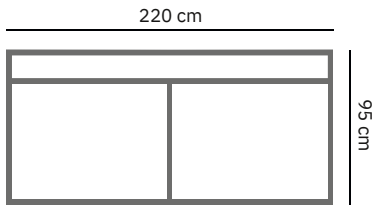

SO02 2 zits

MATTEO

SZ35 3,5 zits z- arm