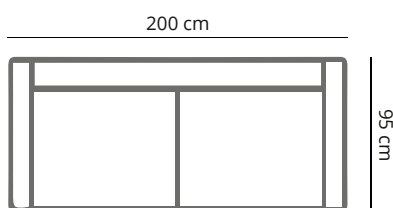

SO03 3 zits

SO25 2,5 zits