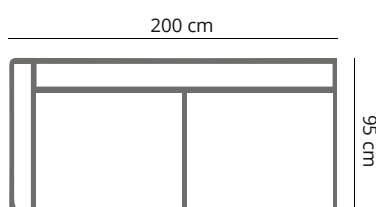

SO48 (links) 3,5 zits 1- arm

SO50 (links) 3 zits 1- arm