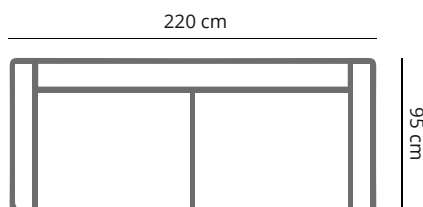

### PRODUCT AFMETING

<b>HOOGTE</b>	75 cm
<b>ZITDIEPTE</b>	56 cm
<b>ZITHOOGTE</b>	45 cm
<b>ARMHOOGTE</b>	61 cm
<b>ARMBREEDTE</b>	25 cm
<b>POOTHOOGTE</b>	18 cm

## MATTEO

SO45 4,5 zits

SO44 (links) 4,5 zits 1- arm

SO04 4 zits

SO46 (links) 4 zits 1- arm

SO35 3,5 zits

SO48 (links) 3,5 zits 1- arm

SO03 3 zits

SO50 (links) 3 zits 1- arm

SO25 2,5 zits

SO52 (links) 2,5 zits 1- arm

SO02 2 zits

SO54 (links) 2 zits 1- arm