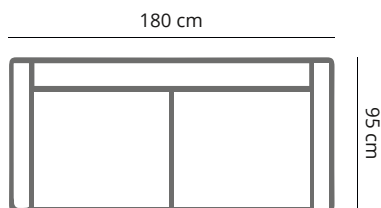

SO25 2,5 zits

SO02 2 zits