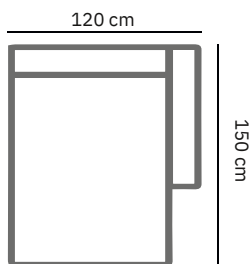

EL44/45 Hoekelement

BO63 (rechts)
Chaise Longue L 1-arm