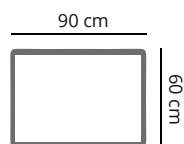

HO24 Hocker