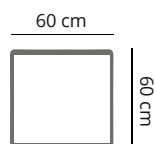

PRODUCT AFMETING

HOOGTE	80 cm
ZITDIEPTE	57 cm
ZITHOOGTE	45 cm
ARMHOOGTE	75 cm
ARMBREEDTE	25 cm
POOTHOOGTE	15 cm

COMFORT & KWALITEIT

ZITTING koudschuim hr 38 met dacron toplaag
RUGDEEL koudschuim hr 35 soft met dacron toplaag
DRAGENDE DELEN multiplex met dragende beukenhouten regels
VEREN nosag hard metaal 3,8 mm
POOT metaal | standaard zwart
HOUTEN POOT donkerbruin, naturel of zwart

**bij maatwerk geldt een toeslag van 20% op de aangrenzende kleinere maat*

STORM

	4-zits	3,5-zits	3-zits	2,5-zits
afmetingen	206 x 92 cm	246 x 92 cm	226 x 92 cm	211 x 92 cm
code	S004	S035	S003	S0025
stofgroep a	1945	1780	1699	1565
stofgroep b	2070	1825	1760	1699
stofgroep c	2235	1999	1870	1780
stofgroep d	2355	2090	2025	1890
stofgroep e	2465	2199	2099	1990
ingezonden stof	1615	1540	1420	1299
metrage	9,0 meter	8,7 meter	8,0 meter	7,7 meter

STORM

	2-zits	loveseat	hocker	hocker
afmetingen	194 x 92 cm	143 x 92 cm	90 x 60 cm	60 x 60 cm
code	S002	LS15	HO24	HO60
stofgroep a	1430	1210	560	530
stofgroep b	1485	1245	625	585
stofgroep c	1560	1365	750	640
stofgroep d	1705	1420	790	695
stofgroep e	1780	1485	825	735
ingezonden stof	1230	1025	550	495
metrage	7,0 meter	6,0 meter	2,0 meter	1,5 meter

STORM

SO04 4 zits

SO35 3,5 zits

SO03 3 zits

SO25 2,5 zits

2 zits

LS15 Loveseat

HO24 Hocker