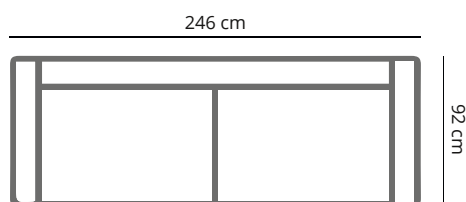

SO04 4 zits

SO35 3,5 zits