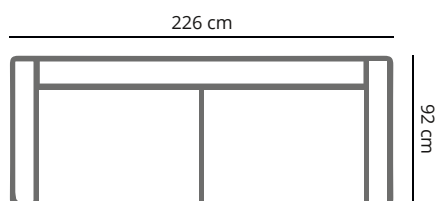

PRODUCT AFMETING

HOOGTE	80 cm
ZITDIEPTE	57 cm
ZITHOOGTE	45 cm
ARMHOOGTE	75 cm
ARMBREEDTE	25 cm
POOTHOOGTE	15 cm

COMFORT & KWALITEIT

ZITTING koudschuim hr 38 met dacron toplaag
RUGDEEL koudschuim hr 35 soft met dacron toplaag
DRAGENDE DELEN multiplex met dragende beukenhouten regels
VEREN nosag hard metaal 3,8 mm
POOT metaal | standaard zwart
HOUTEN POOT donkerbruin, naturel of zwart

**bij maatwerk geldt een toeslag van 20% op de aangrenzende kleinere maat*

STORM

	4-zits	3,5-zits	3-zits	2,5-zits
afmetingen	206 x 92 cm	246 x 92 cm	226 x 92 cm	211 x 92 cm
code	S004	S035	S003	S0025
stofgroep a	1945	1780	1699	1565
stofgroep b	2070	1825	1760	1699
stofgroep c	2235	1999	1870	1780
stofgroep d	2355	2090	2025	1890
stofgroep e	2465	2199	2099	1990
ingezonden stof	1615	1540	1420	1299
metrage	9,0 meter	8,7 meter	8,0 meter	7,7 meter

STORM

	2-zits	loveseat	hocker	hocker
afmetingen	194 x 92 cm	143 x 92 cm	90 x 60 cm	60 x 60 cm
code	S002	LS15	HO24	HO60
stofgroep a	1430	1210	560	530
stofgroep b	1485	1245	625	585
stofgroep c	1560	1365	750	640
stofgroep d	1705	1420	790	695
stofgroep e	1780	1485	825	735
ingezonden stof	1230	1025	550	495
metrage	7,0 meter	6,0 meter	2,0 meter	1,5 meter

STORM

SO04 4 zits

SO35 3,5 zits

SO03 3 zits

SO25 2,5 zits

2 zits

LS15 Loveseat

HO24 Hocker