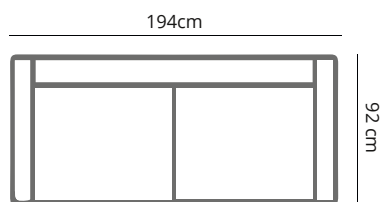

PRODUCT AFMETING

HOOGTE	80 cm
ZITDIEPTE	57 cm
ZITHOOGTE	45 cm
ARMHOOGTE	75 cm
ARMBREEDTE	25 cm
POOTHOOGTE	15 cm

COMFORT & KWALITEIT

ZITTING koudschuim hr 38 met dacron toplaag
RUGDEEL koudschuim hr 35 soft met dacron toplaag
DRAGENDE DELEN multiplex met dragende beukenhouten regels
VEREN nosag hard metaal 3,8 mm
POOT metaal | standaard zwart
HOUTEN POOT donkerbruin, naturel of zwart

**bij maatwerk geldt een toeslag van 20% op de aangrenzende kleinere maat*

STORM

	4-zits	3,5-zits	3-zits	2,5-zits
afmetingen	206 x 92 cm	246 x 92 cm	226 x 92 cm	211 x 92 cm
code	S004	S035	S003	S0025
stofgroep a	1945	1780	1699	1565
stofgroep b	2070	1825	1760	1699
stofgroep c	2235	1999	1870	1780
stofgroep d	2355	2090	2025	1890
stofgroep e	2465	2199	2099	1990
ingezonden stof	1615	1540	1420	1299
metrage	9,0 meter	8,7 meter	8,0 meter	7,7 meter

STORM

	2-zits	loveseat	hocker	hocker
afmetingen	194 x 92 cm	143 x 92 cm	90 x 60 cm	60 x 60 cm
code	S002	LS15	HO24	HO60
stofgroep a	1430	1210	560	530
stofgroep b	1485	1245	625	585
stofgroep c	1560	1365	750	640
stofgroep d	1705	1420	790	695
stofgroep e	1780	1485	825	735
ingezonden stof	1230	1025	550	495
metrage	7,0 meter	6,0 meter	2,0 meter	1,5 meter

STORM

SO04 4 zits

SO35 3,5 zits

SO03 3 zits

SO25 2,5 zits

2 zits

LS15 Loveseat

HO24 Hocker