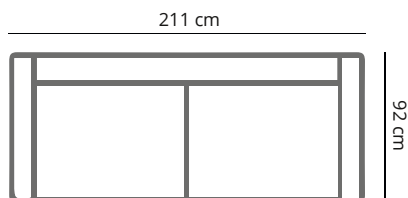

PRODUCT AFMETING

HOOGTE	80 cm
ZITDIEPTE	57 cm
ZITHOOGTE	45 cm
ARMHOOGTE	75 cm
ARMBREEDTE	25 cm
POOTHOOGTE	15 cm

COMFORT & KWALITEIT

ZITTING koudschuim hr 38 met dacron toplaag
RUGDEEL koudschuim hr 35 soft met dacron toplaag
DRAGENDE DELEN multiplex met dragende beukenhouten regels
VEREN nosag hard metaal 3,8 mm
POOT metaal | standaard zwart
HOUTEN POOT donkerbruin, naturel of zwart

**bij maatwerk geldt een toeslag van 20% op de aangrenzende kleinere maat*

STORM

	4-zits	3,5-zits	3-zits	2,5-zits
afmetingen	206 x 92 cm	246 x 92 cm	226 x 92 cm	211 x 92 cm
code	S004	S035	S003	S0025
stofgroep a	1945	1780	1699	1565
stofgroep b	2070	1825	1760	1699
stofgroep c	2235	1999	1870	1780
stofgroep d	2355	2090	2025	1890
stofgroep e	2465	2199	2099	1990
ingezonden stof	1615	1540	1420	1299
metrage	9,0 meter	8,7 meter	8,0 meter	7,7 meter

STORM

	2-zits	loveseat	hocker	hocker
afmetingen	194 x 92 cm	143 x 92 cm	90 x 60 cm	60 x 60 cm
code	S002	LS15	HO24	HO60
stofgroep a	1430	1210	560	530
stofgroep b	1485	1245	625	585
stofgroep c	1560	1365	750	640
stofgroep d	1705	1420	790	695
stofgroep e	1780	1485	825	735
ingezonden stof	1230	1025	550	495
metrage	7,0 meter	6,0 meter	2,0 meter	1,5 meter

STORM

SO04 4 zits

SO35 3,5 zits

SO03 3 zits

SO25 2,5 zits

2 zits

LS15 Loveseat

HO24 Hocker