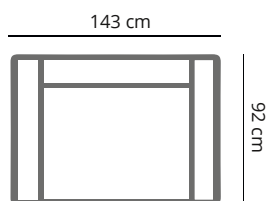

PRODUCT AFMETING

HOOGTE	80 cm
ZITDIEPTE	57 cm
ZITHOOGTE	45 cm
ARMHOOGTE	75 cm
ARMBREEDTE	25 cm
POOTHOOGTE	15 cm

COMFORT & KWALITEIT

ZITTING koudschuim hr 38 met dacron toplaag
RUGDEEL koudschuim hr 35 soft met dacron toplaag
DRAGENDE DELEN multiplex met dragende beukenhouten regels
VEREN nosag hard metaal 3,8 mm
POOT metaal | standaard zwart
HOUTEN POOT donkerbruin, naturel of zwart

**bij maatwerk geldt een toeslag van 20% op de aangrenzende kleinere maat*

STORM

	4-zits	3,5-zits	3-zits	2,5-zits
afmetingen	206 x 92 cm	246 x 92 cm	226 x 92 cm	211 x 92 cm
code	S004	S035	S003	S0025
stofgroep a	1945	1780	1699	1565
stofgroep b	2070	1825	1760	1699
stofgroep c	2235	1999	1870	1780
stofgroep d	2355	2090	2025	1890
stofgroep e	2465	2199	2099	1990
ingezonden stof	1615	1540	1420	1299
metrage	9,0 meter	8,7 meter	8,0 meter	7,7 meter

STORM

	2-zits	loveseat	hocker	hocker
afmetingen	194 x 92 cm	143 x 92 cm	90 x 60 cm	60 x 60 cm
code	S002	LS15	HO24	HO60
stofgroep a	1430	1210	560	530
stofgroep b	1485	1245	625	585
stofgroep c	1560	1365	750	640
stofgroep d	1705	1420	790	695
stofgroep e	1780	1485	825	735
ingezonden stof	1230	1025	550	495
metrage	7,0 meter	6,0 meter	2,0 meter	1,5 meter

STORM

SO04 4 zits

SO35 3,5 zits

SO03 3 zits

SO25 2,5 zits

2 zits

LS15 Loveseat

HO24 Hocker