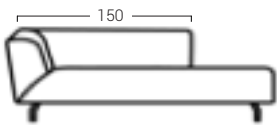

BANK BRIGHT

PRODUCT AFMETING

HOOGTE	73 cm
ZITDIEPTE	70 cm
ZITHOOGTE	39 cm
ARMHOOGTE	73 cm
ARMBREEDTE	20 cm
POOTHOOGTE	15 cm

COMFORT & KWALITEIT

ZITTING	koudschuim h 40 met dacron toplaag
RUGDEEL	koudschuim sg 35 met dacron toplaag
DRAGENDE DELEN	multiplex met dragende beukenhouten regels
VEREN	nosag hard metaal 3,8 mm
POOT	metaal - standaard zwart hout - donkerbruin, naturel of zwart

BANK BRIGHT (2)

3-ZITS 1-ARM

212 x 102 cm

2,5-ZITS 1-ARM

188 x 102 cm

2-ZITS 1-ARM

164 x 102 cm

STOF / CODE	S049 (rechts) / S050 (links)	S051 (rechts) / S052 (links)	S053 (rechts) / S054 (links)
A	1410	1365	1220
B	1475	1430	1365
C	1575	1540	1430
D	1699	1585	1475
E	1749	1650	1540
INGEZONDEN STOF	1135	1080	1045
METRAGE	7,0 meter	6,5 meter	5,8 meter

3,5-zits bank
245 x 102 cm
S035

3-zits bank
232 x 102 cm
S003

2,5-zits bank
208 x 102 cm
S025

2-zits bank
184 x 102 cm
S002

3-zits 1-arm
212 x 102 cm
S049 (rechts)

2,5-zits 1-arm
188 x 102 cm
S051 (rechts)

2-zits 1-arm
164 x 102 cm
S053 (rechts)

3-zits 1-arm
212 x 102 cm
S050 (links)

2,5-zits 1-arm
188 x 102 cm
S052 (links)

2-zits 1-arm
164 x 102 cm
S054 (links)

dormeuse 1-arm
102 x 220 cm
LO61 (rechts)

dormeuse 1-arm
102 x 220 cm
LO62 (links)